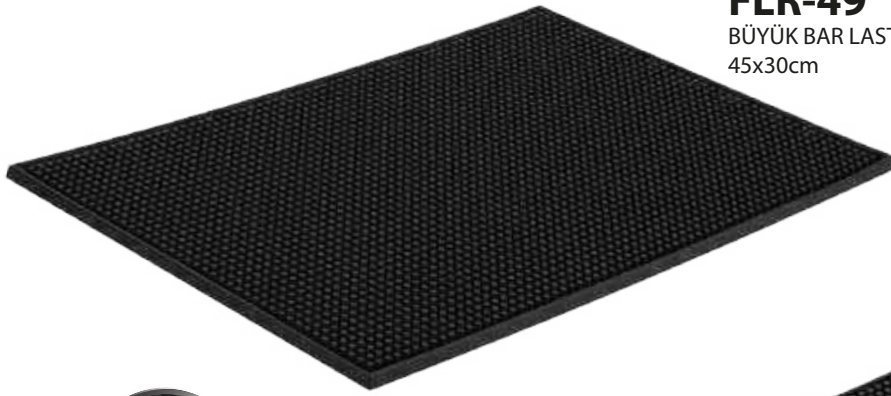

FLR-49
BÜYÜK BAR LASTİK
45x30cm