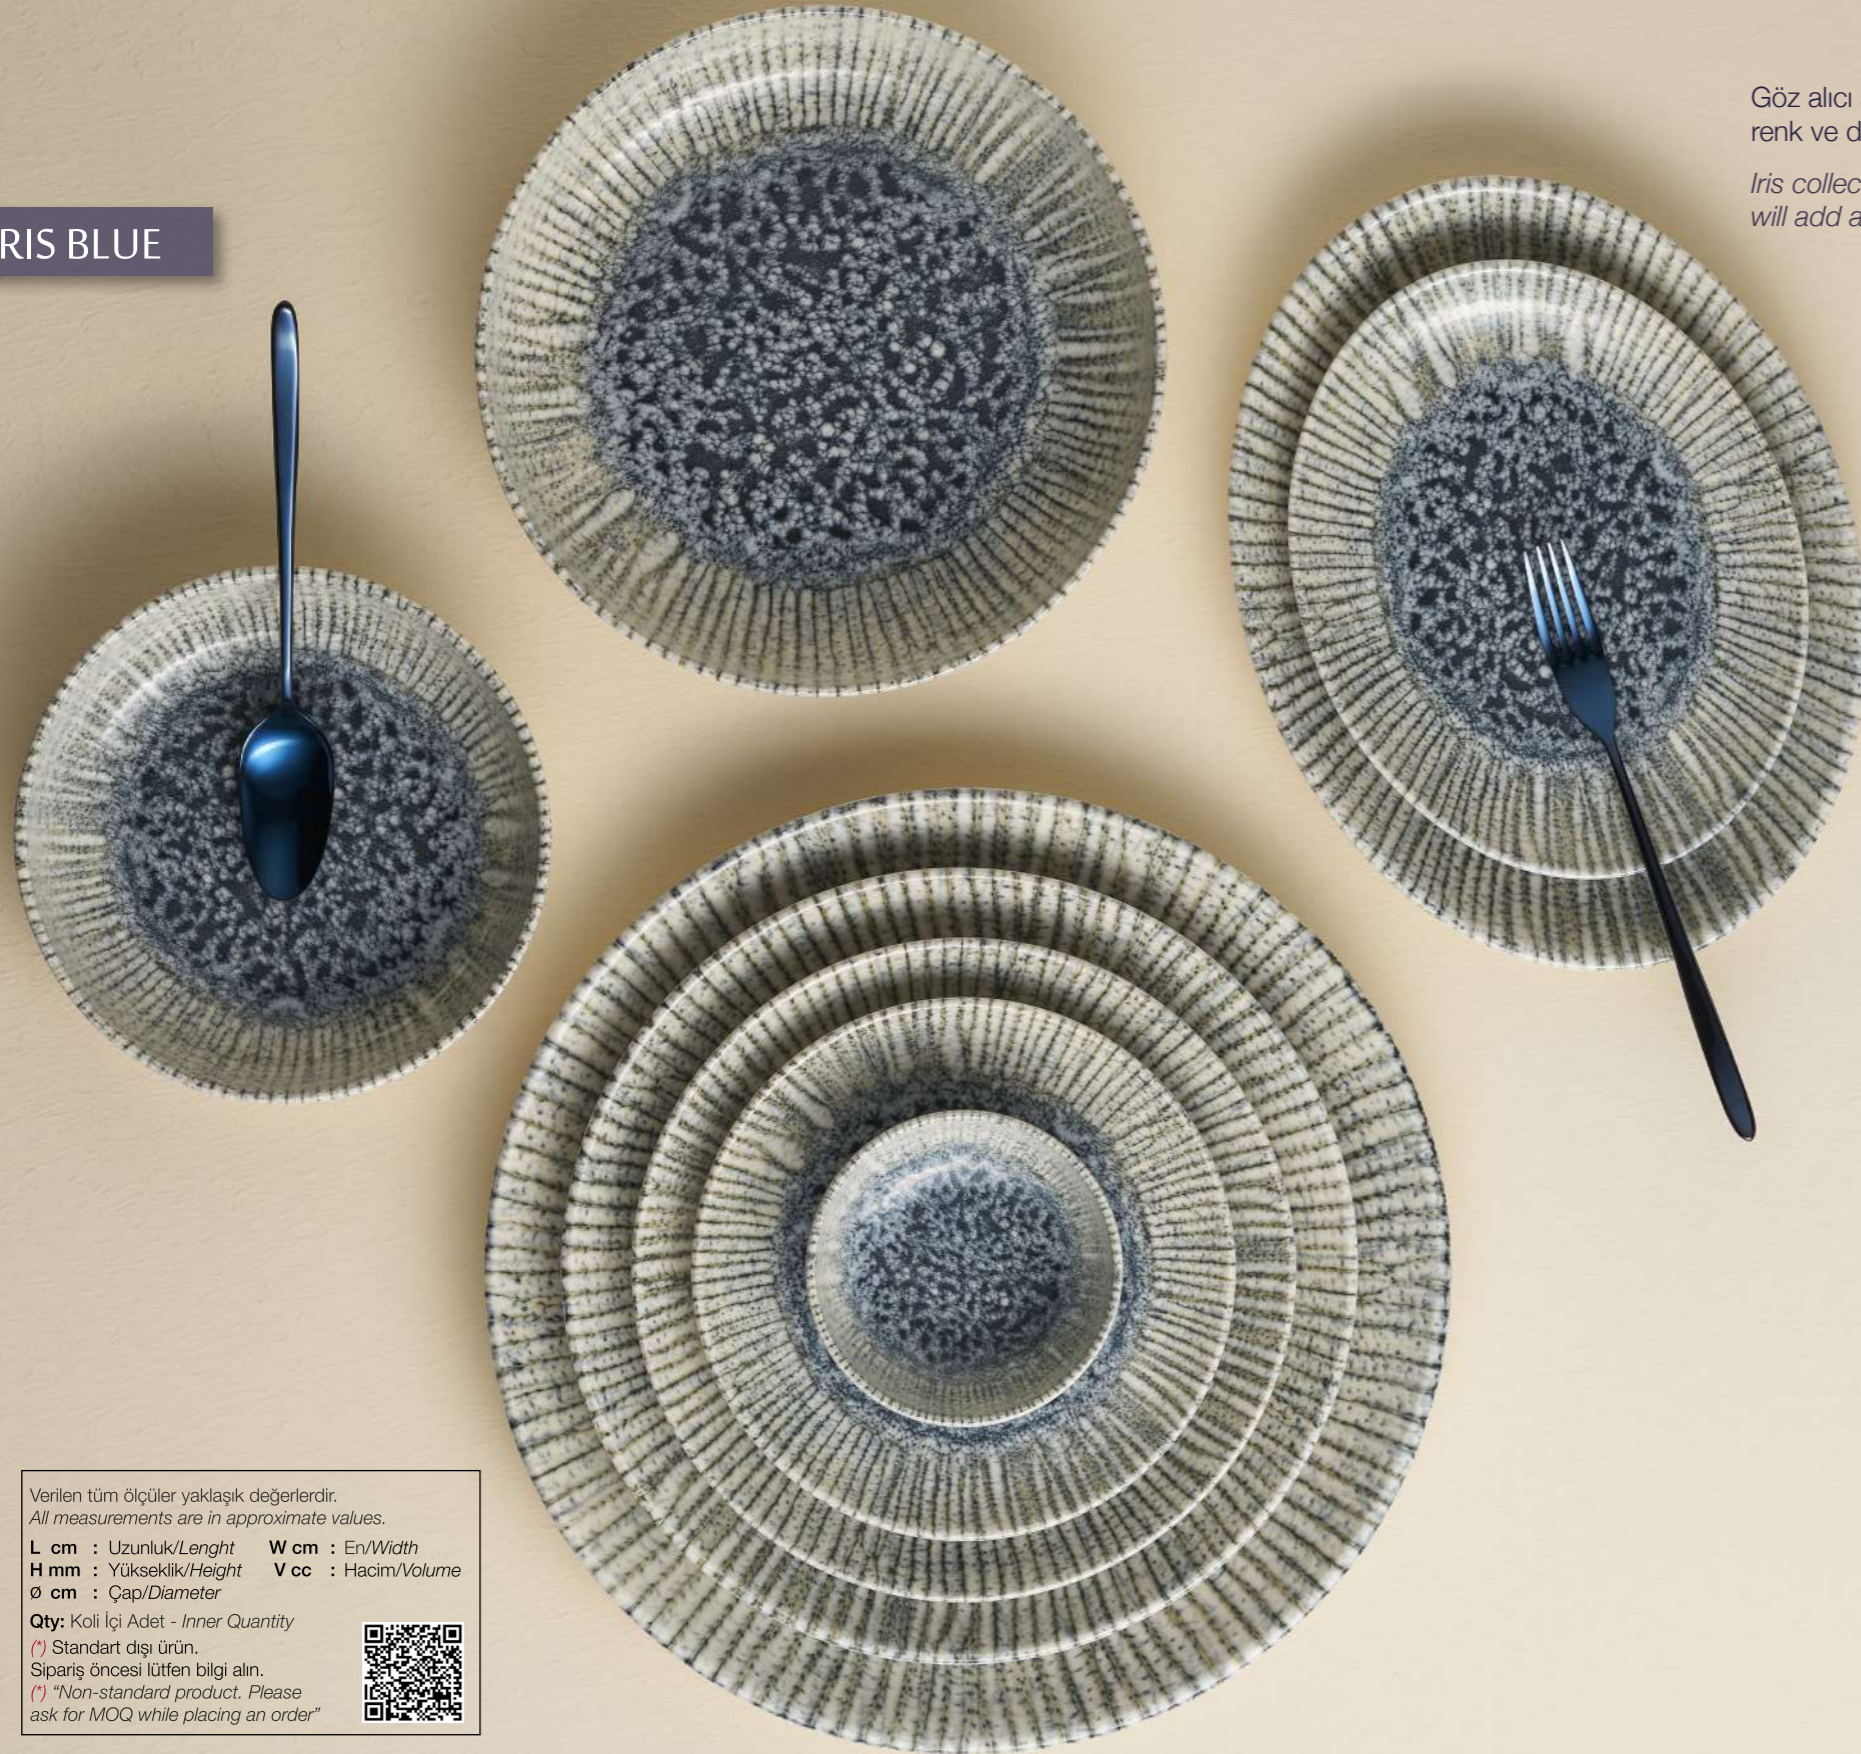

## IRIS BLUE

Göz alıcı sunumlarınızın vaz geçilmezi olacak Iris Koleksiyonu; renk ve dokusu ile sofralarınıza başka bir hava katacak

*Iris collection, which will be indispensable for your eye-catching presentations, will add a different atmosphere to your tables with its color and texture.*