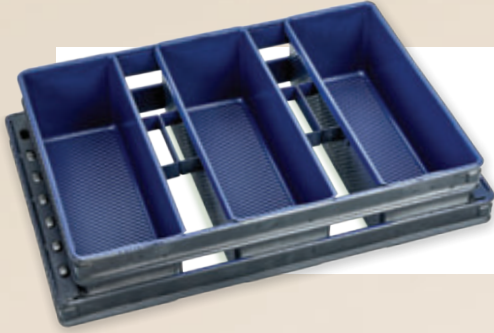

Tost Grubu

Toast Bread Group

Alüminize Çelik Tavalar(*Alusteel*)

Tost ekmek tavaşı, yapışmaz kaplamalı
Toast bread pan, non-stick coated

KOD / CODE /	EBATLAR DIMENSION	GÖZ CUP	GÖZ EBADI CUP DIM.
7145.01335.12	289x1485x104 mm	10	126x352x120 mm