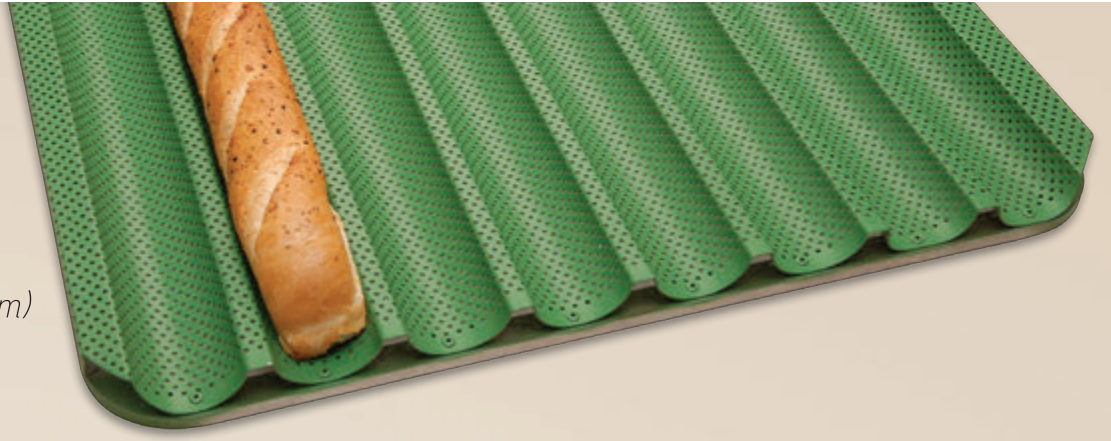

Alümiyonyum (*Aluminium*)

Baget ekmek tavaşı, yapışmaz kaplamalı
Baguette pan non-stick coated

KOD / CODE /	EBATLAR DIMENSION	GÖZ CUP	GÖZ EBADI CUP DIM.
7145.04060.05	400x600 mm	-	6 mm
7145.05365.05	530x650 mm	-	6 mm
7145.06080.05	600x800 mm	-	6 mm