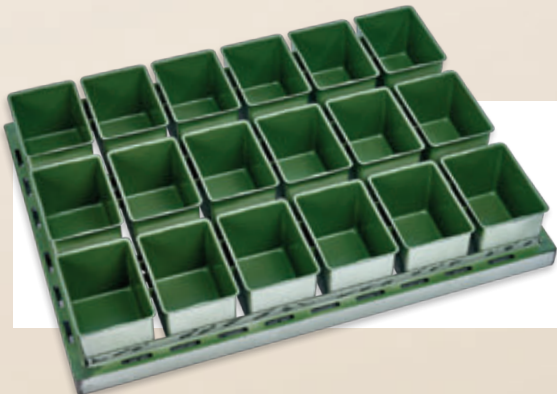

Tost ekmek tavaşı, yapışmaz kaplamalı
Toast bread pan, non-stick coated

KOD / CODE /	EBATLAR DIMENSION	GÖZ CUP	GÖZ EBADI CUP DIM.
7145.66080.18	1000x1000x102 mm	10	90x140x90 mm