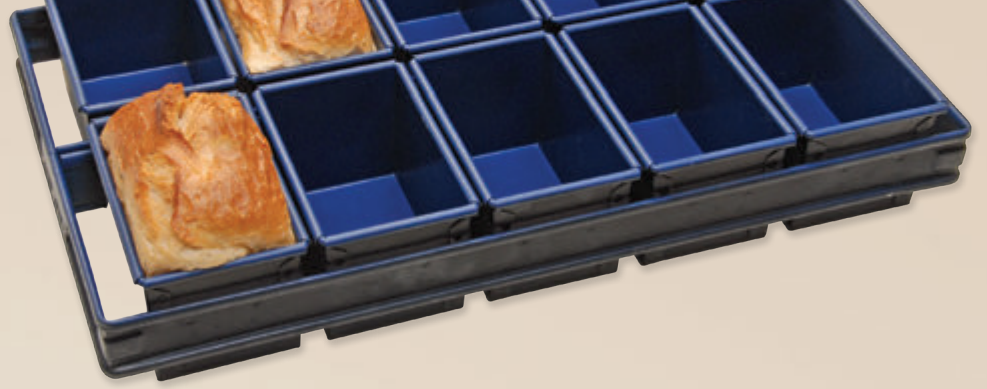

Tost ekmek tavaşı, yapışmaz kaplamalı
Toast bread pan, non-stick coated

KOD / CODE /	EBATLAR DIMENSION	GÖZ CUP	GÖZ EBADI CUP DIM.
7145.91223.10	289x1485x104 mm	10	120x274x104 mm