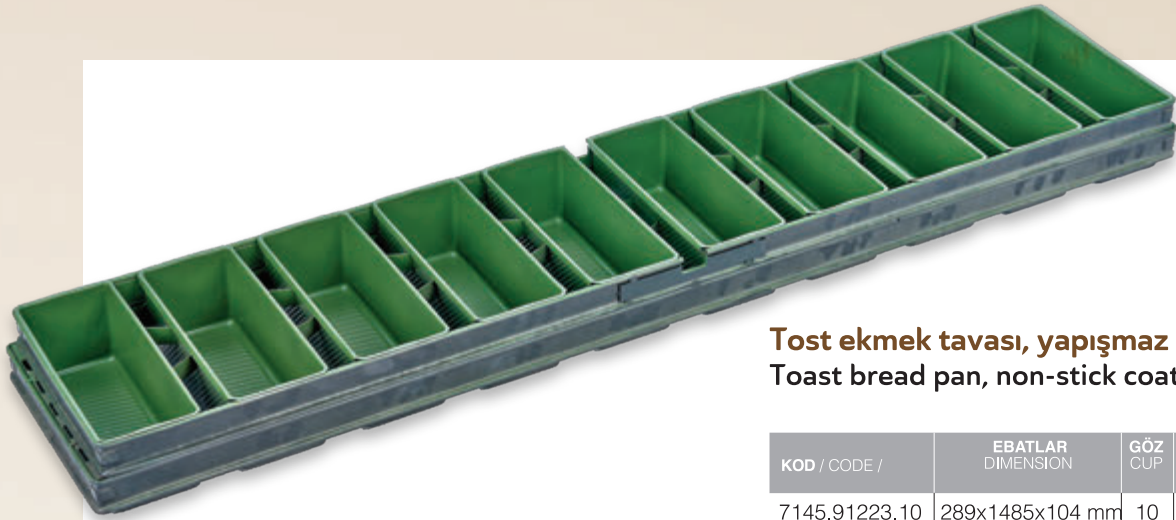

Tost ekmek tavaşı, yapışmaz kaplamalı
Toast bread pan, non-stick coated

KOD / CODE /	EBATLAR DIMENSION	GÖZ CUP	GÖZ EBADI CUP DIM.
7145.91223.10	289x1485x104 mm	10	120x274x104 mm