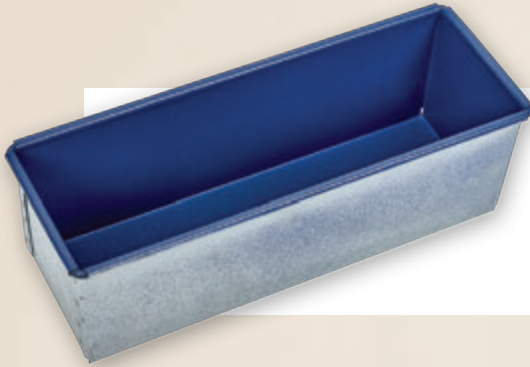

Tekli tost ekmek tavaşı, yapışmaz kaplamalı
Single toast bread pan, non-stick coated

KOD / CODE /	EBATLAR DIMENSION	GÖZ CUP	GÖZ EBADI CUP DIM.
7145.01335.12	289x1485x104 mm	10	126x352x120 mm