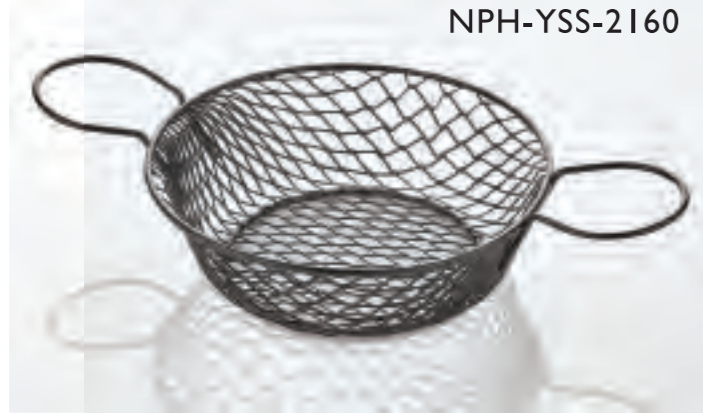

SOSLUK Standları

ÜRÜN KODU ÇAP X YÜKSEKLİK X KALINLIK

NBT-YSS-1730 17 x 30 x 7

ÜRÜN KODU ÇAP X YÜKSEKLİK X KALINLIK

NBT-YSS-1930 19 x 30 x 7

SEPETLER

Yuvarlak Sunum Sepeti

ÜRÜN KODU	ÇAP X YÜKSEKLİK
NBT-YSS-1755	17 x 5,5
NBT-YSS-2160	21 x 6

Yuvarlak Ekmek Sepeti

ÜRÜN KODU	ÇAP X YÜKSEKLİK
NBT-YES-1755	17 x 5,5
NBT-YES-2160	21 x 6

SEPETLER

Hasır Yuvarlak Sunum Sepeti

ÜRÜN KODU	ÇAP X YÜKSEKLİK
NPH-YSS-1755	17 x 5 ⁵
NPH-YSS-2160	21 x 6

Hasır Oval Ekmek Sepeti

ÜRÜN KODU	EN X BOY X YÜKSEKLİK
NPH-OES-2318	23 x 18 x 6
NPH-OES-2820	28 x 20 x 6

Hasır Oval Sunum Sepeti

ÜRÜN KODU	EN X BOY X YÜKSEKLİK
NPH-OSS-2318	23 x 18 x 6
NPH-OSS-2820	28 x 20 x 6

Hasır Yuvarlak Ekmek Sepeti