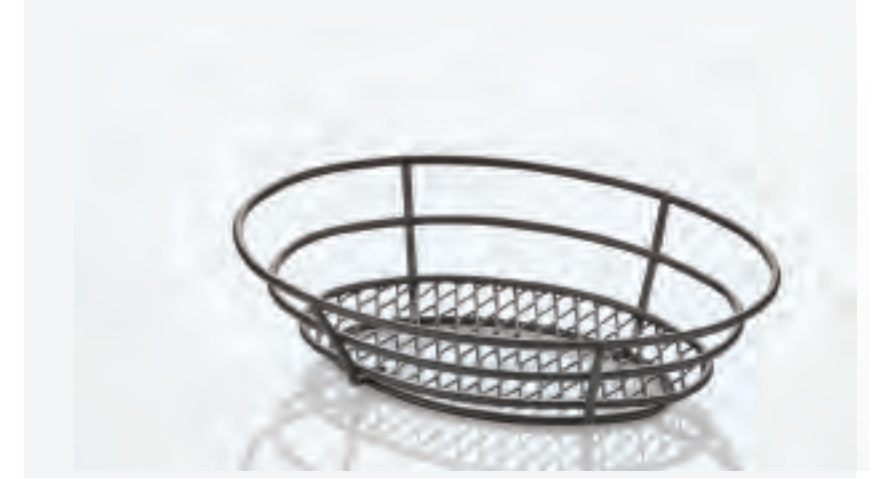

ÜRÜN KODU	ÇAP X YÜKSEKLİK
NPH-YES-1755	17 x 5 ⁵
NPH-YES-2160	21 x 6

Oval Sunum Sepeti

ÜRÜN KODU	EN X BOY X YÜKSEKLİK
NBT-OSS-2318	23 x 18 x 6
NBT-OSS-2820	28 x 20 x 6

SEPETLER

Oval Ekmek Sepeti

ÜRÜN KODU	EN X BOY X YÜKSEKLİK
NBT-OES-2318	23 x 18 x 6
NBT-OES-2820	28 x 20 x 6