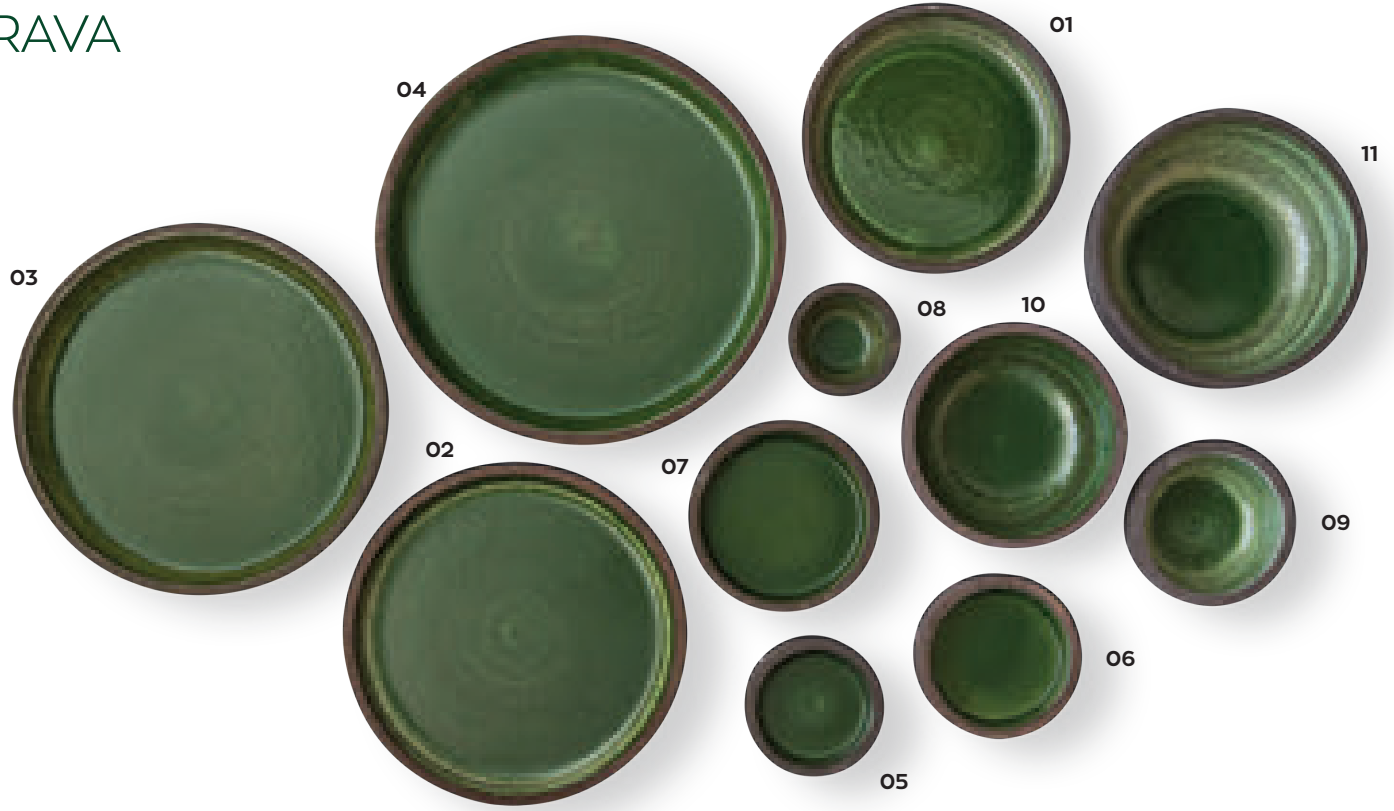

MERU

MAVİ SIRLI PARLAK

01- MERU 203	Ø: 20 cm	H: 3 cm
02- MERU 253	Ø: 25 cm	H: 3 cm
03- MERU 273	Ø: 27 cm	H: 3 cm
04- MERU 303	Ø: 30 cm	H: 3 cm
05- MERU 103	Ø: 10 cm	H: 3 cm
06- MERU 123	Ø: 12 cm	H: 3 cm
07- MERU 143	Ø: 14 cm	H: 3 cm
08- MERU 84	Ø: 8 cm	H: 4 cm
09- MERU 125	Ø: 12 cm	H: 5 cm
10- MERU 166	Ø: 16 cm	H: 6 cm
11- MERU 207	Ø: 20 cm	H: 7 cm

BRAVA

YEŞİL SIRLI PARLAK

01- BRAVA 203	Ø: 20 cm	H: 3 cm
02- BRAVA 253	Ø: 25 cm	H: 3 cm
03- BRAVA 273	Ø: 27 cm	H: 3 cm
04- BRAVA 303	Ø: 30 cm	H: 3 cm
05- BRAVA 103	Ø: 10 cm	H: 3 cm
06- BRAVA 123	Ø: 12 cm	H: 3 cm
07- BRAVA 143	Ø: 14 cm	H: 3 cm
08- BRAVA 84	Ø: 8 cm	H: 4 cm
09- BRAVA 125	Ø: 12 cm	H: 5 cm
10- BRAVA 166	Ø: 16 cm	H: 6 cm
11- BRAVA 207	Ø: 20 cm	H: 7 cm