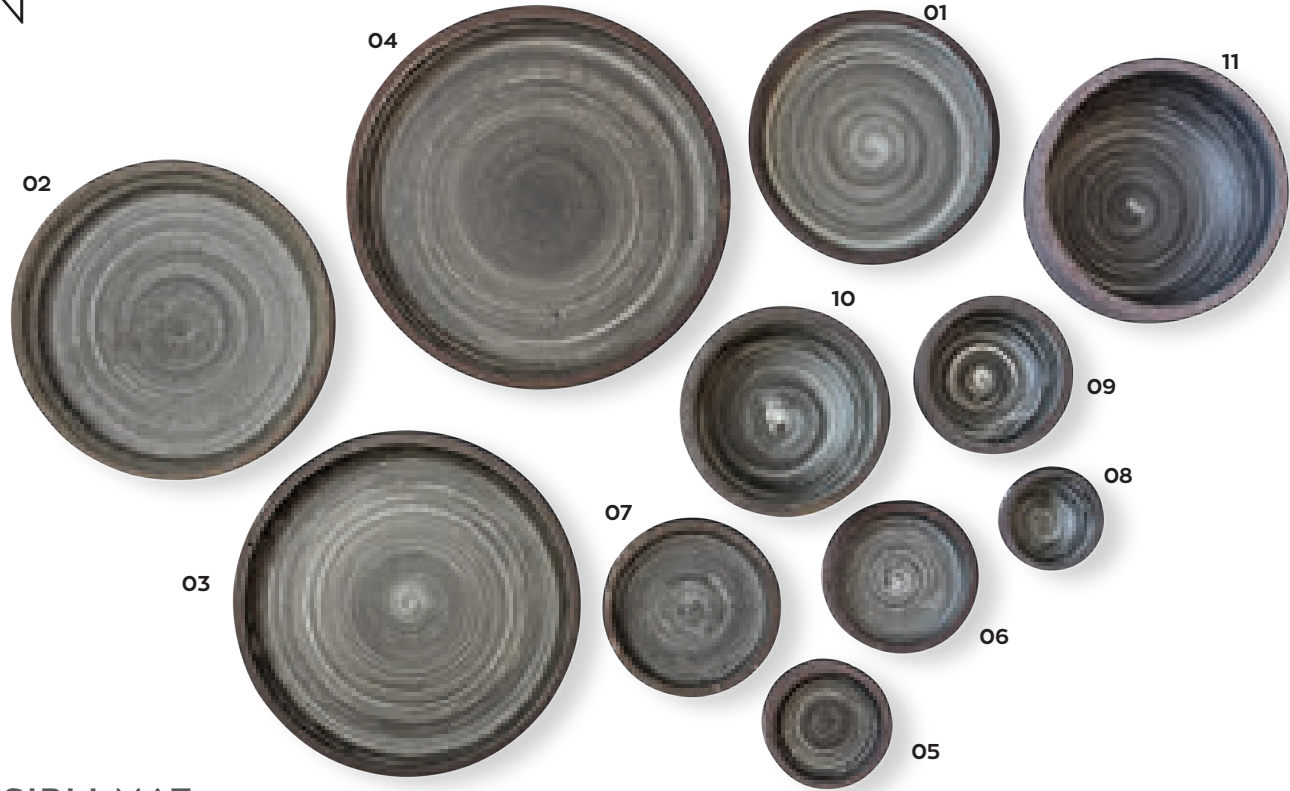

TEON

SİYAH SIRLI MAT

01- TEON 203	Ø: 20 cm	H: 3 cm
02- TEON 253	Ø: 25 cm	H: 3 cm
03- TEON 273	Ø: 27 cm	H: 3 cm
04- TEON 303	Ø: 30 cm	H: 3 cm
05- TEON 103	Ø: 10 cm	H: 3 cm
06- TEON 123	Ø: 12 cm	H: 3 cm
07- TEON 143	Ø: 14 cm	H: 3 cm
08- TEON 84	Ø: 8 cm	H: 4 cm
09- TEON 125	Ø: 12 cm	H: 5 cm
10- TEON 166	Ø: 16 cm	H: 6 cm
11- TEON 207	Ø: 20 cm	H: 7 cm