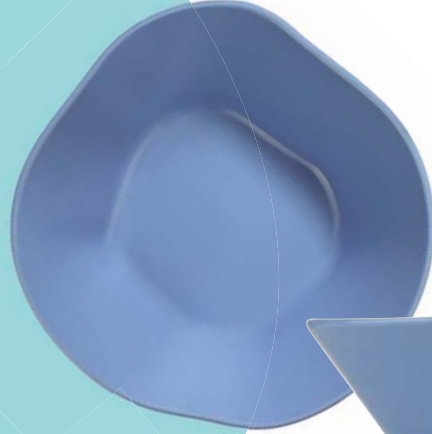

KASE

BOWL

Mavi - Blue   Box

SKL18KS0001   2

18 cm 650 cc H: 3,8 570 gr.