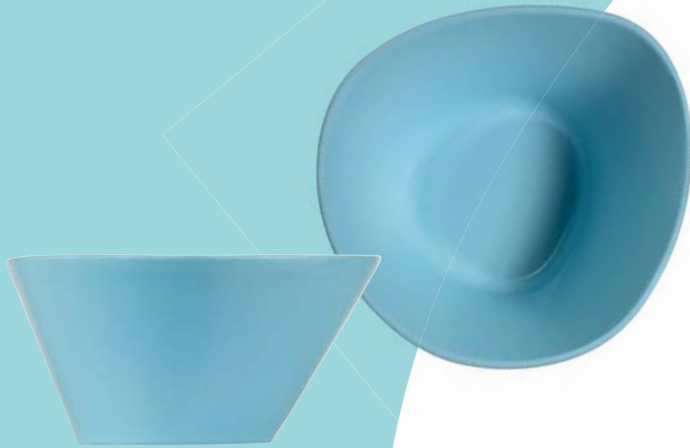

KASE

BOWL

Turkuaz - Turquoise   Box

SKL17KS0012   2

17 cm 800 cc H: 8,3 395 gr.