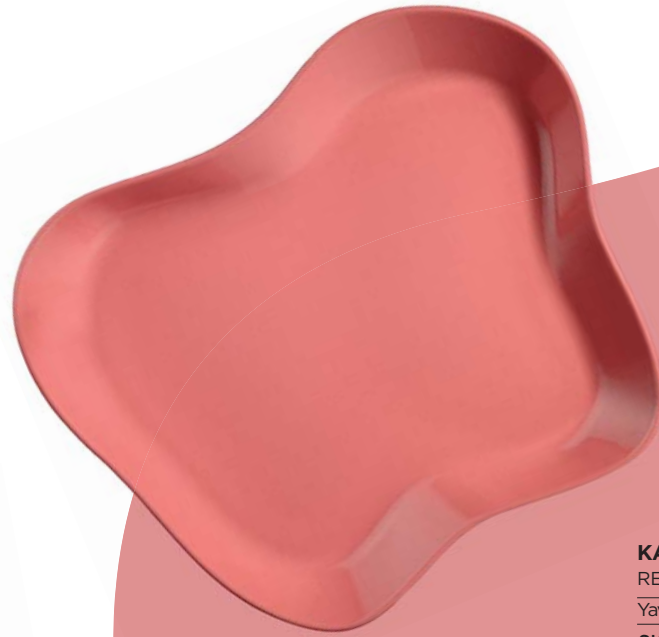

## SKALLOP COLLECTION

**PEYNİR TABAK**  
CHEESE PLATE  
Pembe - Pink Box  
**SKL35PT0023** 1  
35 cm H: 1,2 988 gr.

**KAYIK TABAK**  
RECTANGULAR PLATE  
Yavru ağzı - Salmon Box  
**SKL28X25KY0007** 2  
28 cm 1000 ccH: 3,4 687 gr.