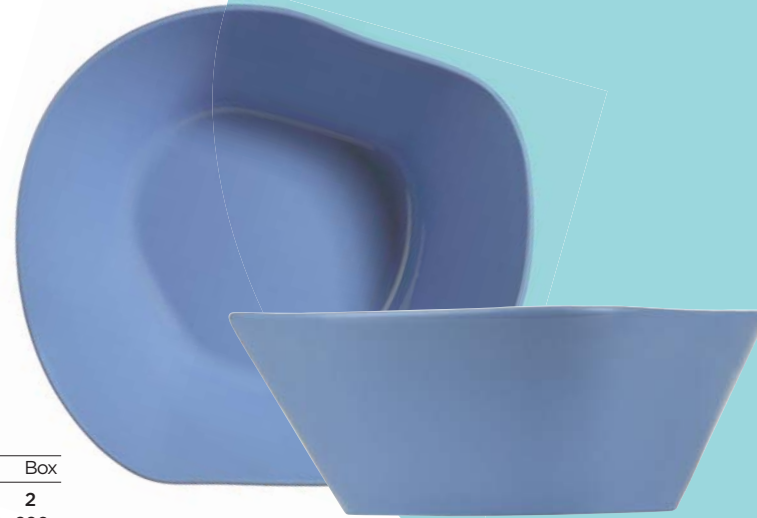

KASE

BOWL

Mavi - Blue Box

SKL23KS0001 2

23 cm 1750 cc H: 8,4 692 gr.