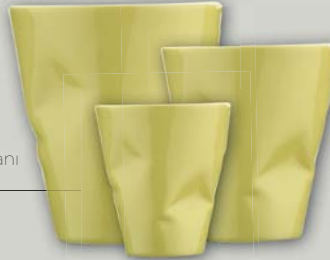

Kupa
Espresso Fincanı
Kahve Fincanı

CRASH

CRH01KF0009	105 cc
CRH01EKF0009	120 cc
CRH01MG0009	230 cc