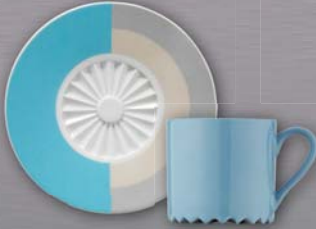

PILEA

PLAR12KT15011727

Kahve Fincanı & Tb.
Coffee Cup & Saucer

90 cc

6'li