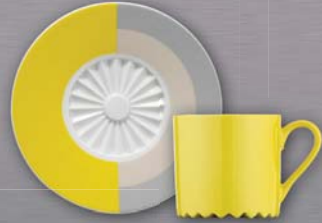

PILEA

PLAR12KT15011727

Kahve Fincanı & Tb.
Coffee Cup & Saucer

90 cc

6'li