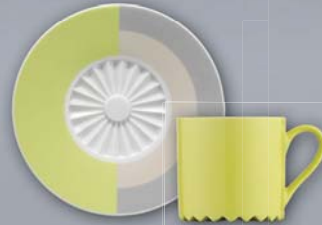

PILEA

PLAR12KT15011727

Kahve Fincanı & Tb.
Coffee Cup & Saucer

90 cc

6'li