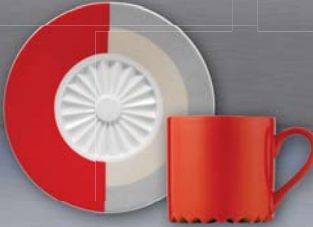

PILEA

PLAR12KT15011727

Kahve Fincanı & Tb.
Coffee Cup & Saucer

90 cc

6'li