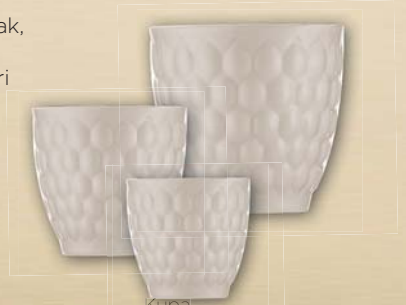

Kupa
Espresso Fincanı
Kahve Fincanı

FAVO

FV01MG0014	190 cc
FV01KF0014	95 cc
FV01EKF0014	170 cc