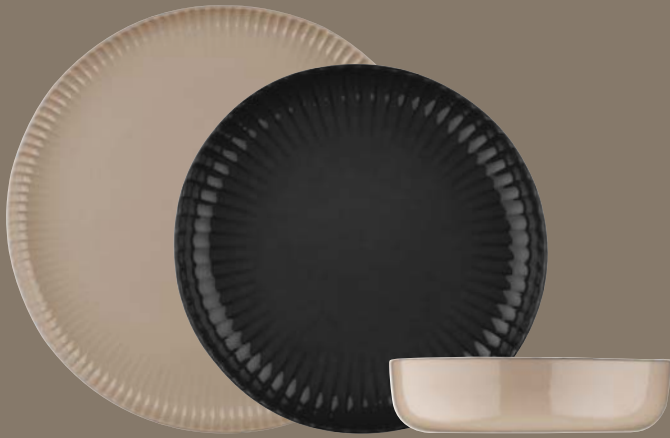

ÇUKUR TABAK · Deep Plate

ÜRÜN KODU ÜRÜN ÖLÇÜSÜ
Product Code Product Dimensions H(cm) V(cc) (gr) Box
CRS20CK0008 Ø: 20 cm 3,2 cm 700 cc 340 gr. 2 pcs