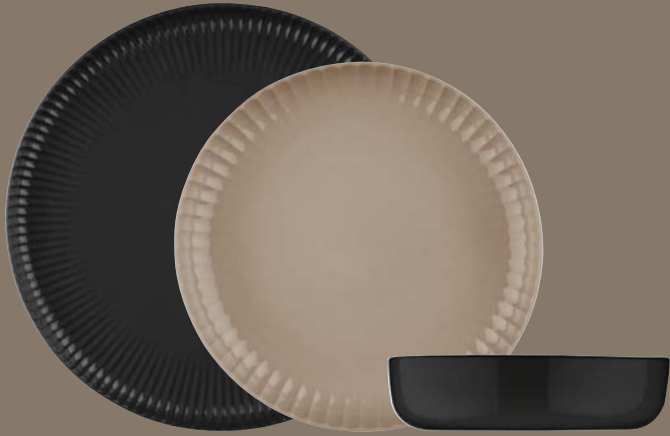

ÇUKUR TABAK · Deep Plate

ÜRÜN KODU ÜRÜN ÖLÇÜSÜ
Product Code Product Dimensions H(cm) V(cc) (gr) Box
CRS20CK0004 Ø: 20 cm 3,2 cm 700 cc 340 gr. 2 pcs