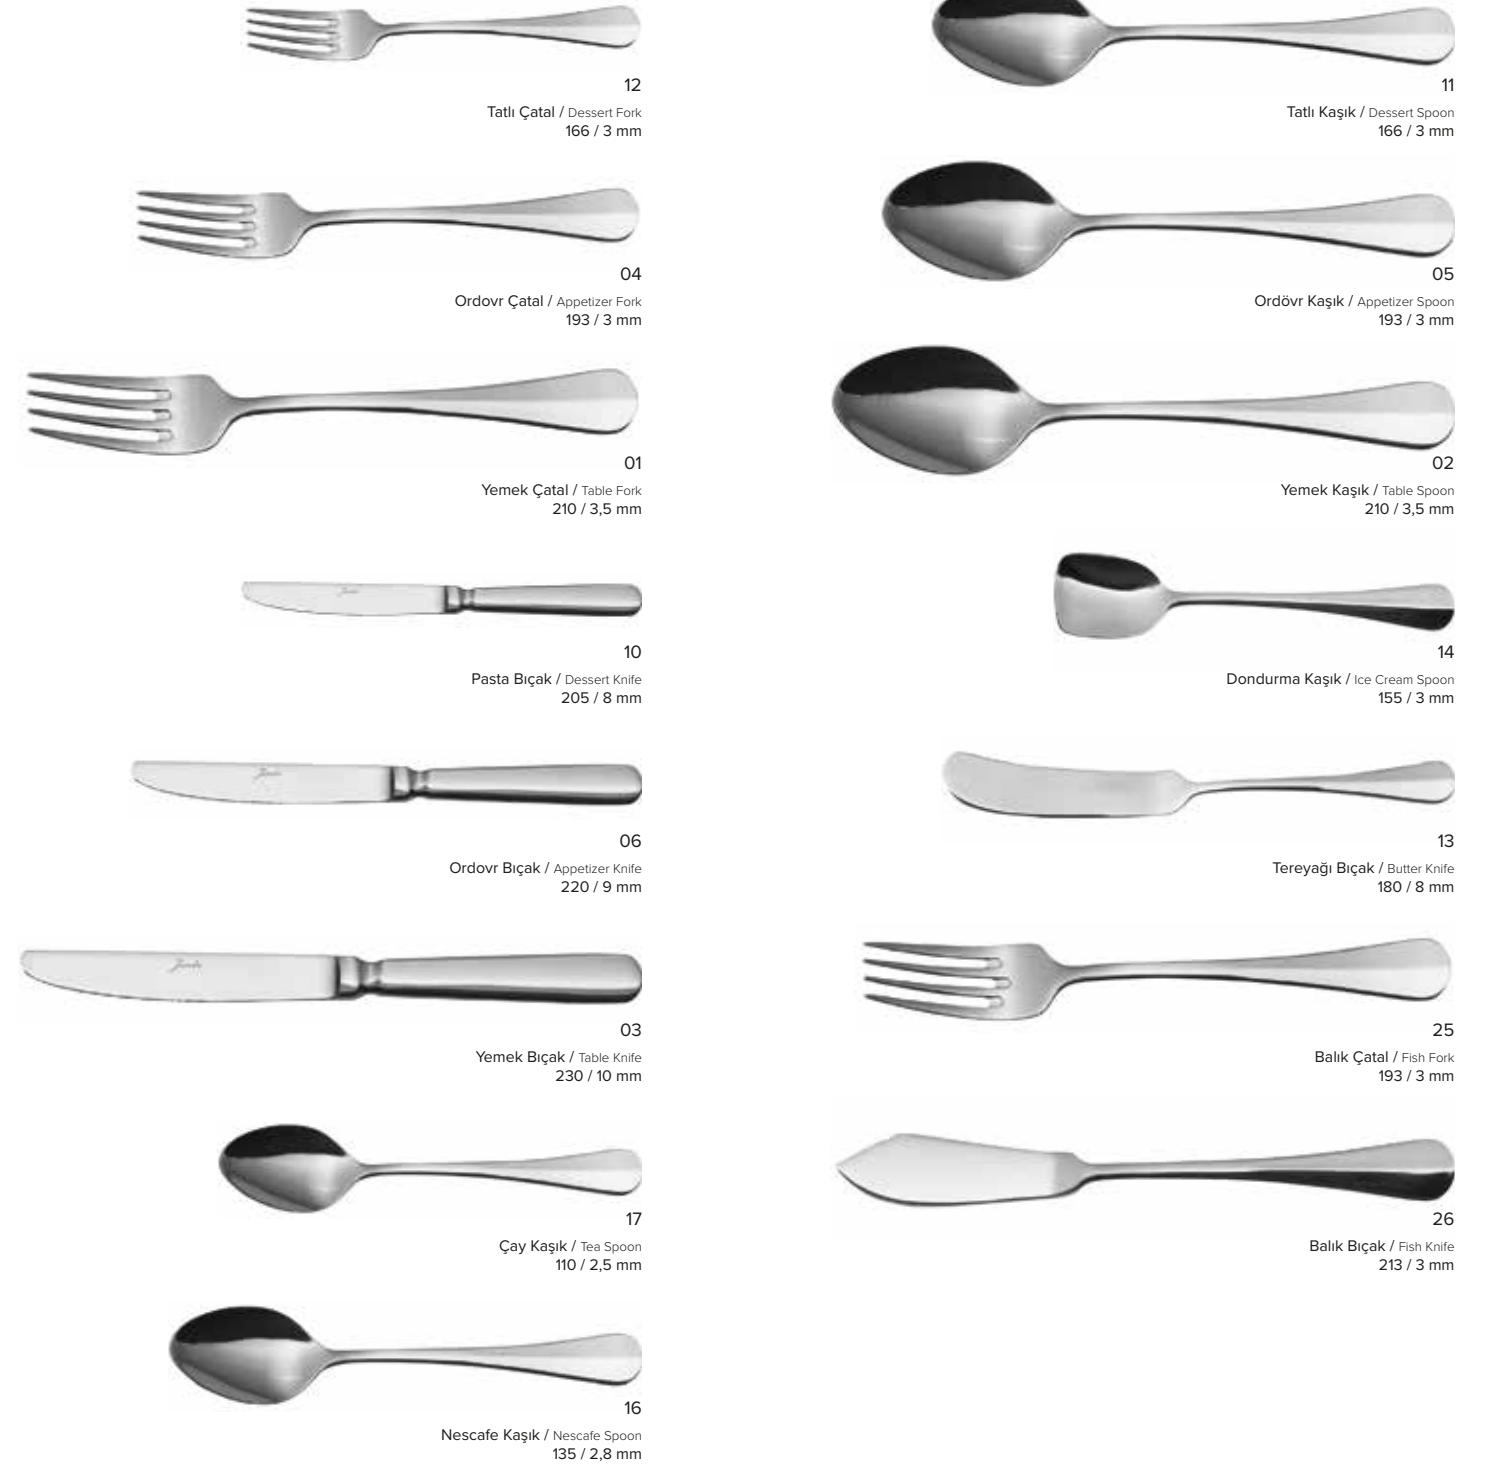

51
Yemek Kaşık XL / Table Spoon King Size
208 / 3,5 mm

14
Dondurma Kaşık / Ice Cream Spoon
155 / 3 mm

25
Balık Çatal / Fish Fork
190 / 3 mm

26
Balık Bıçak / Fish Knife
208 / 3 mm

1500

J11115- PARLAK / SHINY