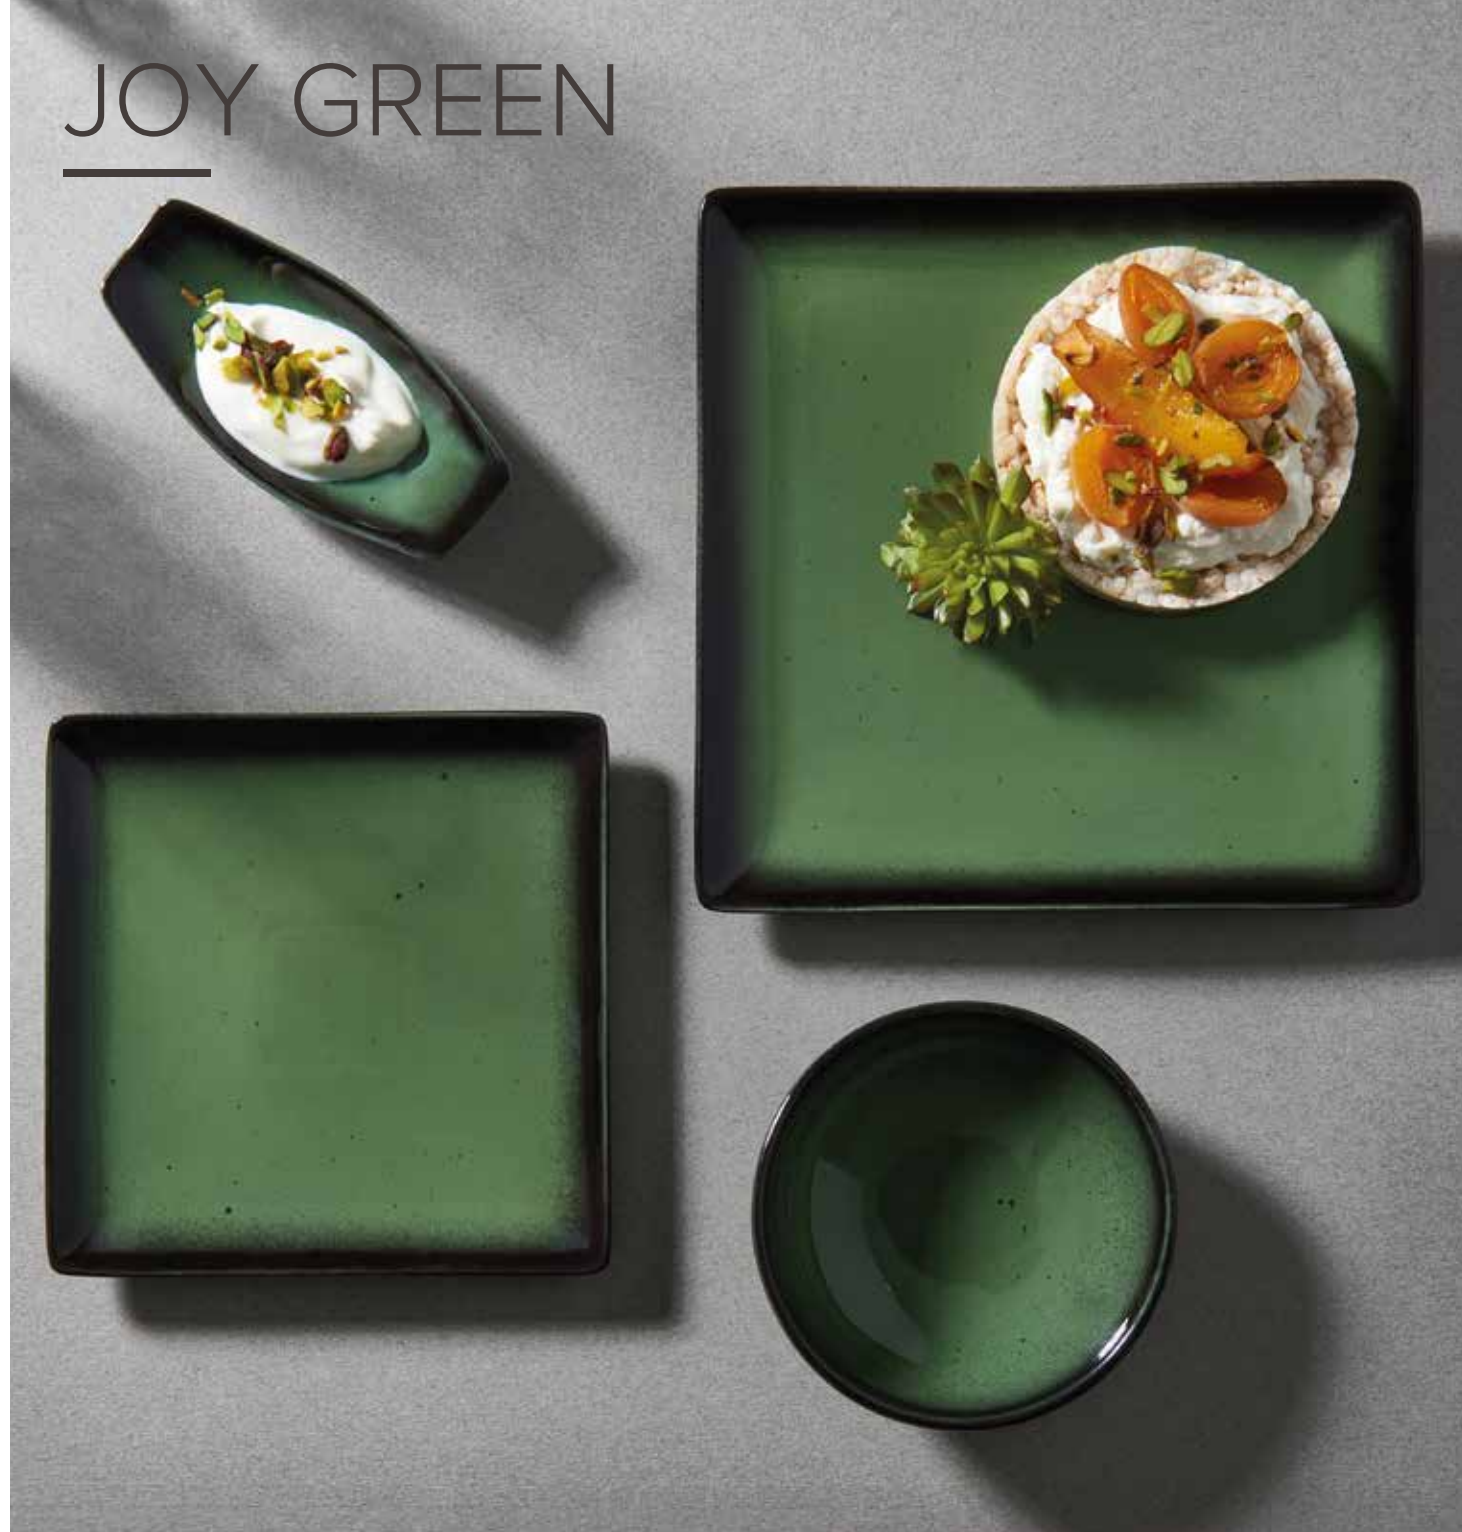

JOY GREEN

ÜRÜN KODU Product Code	ÜRÜN ÖLÇÜSÜ Product Dimensions	KOLİ İÇİ ADET Quantity in Box
JHJG1818	18 cm	12 ADET
JHJG1821	21 cm	12 ADET
JHJG1824	24 cm	12 ADET
JHJG1827	27 cm	12 ADET
JHJG1829	29 cm	12 ADET

ÜRÜN KODU Product Code	ÜRÜN ÖLÇÜSÜ Product Dimensions	KOLİ İÇİ ADET Quantity in Box
JHJG1016	16 cm	12 ADET
JHJG1021	21 cm	12 ADET

ÜRÜN KODU Product Code	ÜRÜN ÖLÇÜSÜ Product Dimensions	KOLİ İÇİ ADET Quantity in Box
JHJG3514	14 cm	12 ADET

ÜRÜN KODU Product Code	ÜRÜN ÖLÇÜSÜ Product Dimensions	KOLİ İÇİ ADET Quantity in Box
JHJG3612	12 cm	12 ADET

ÜRÜN KODU Product Code	ÜRÜN ÖLÇÜSÜ Product Dimensions	KOLİ İÇİ ADET Quantity in Box
JHJG2817	17 cm	12 ADET

ÜRÜN KODU Product Code	ÜRÜN ÖLÇÜSÜ Product Dimensions	KOLİ İÇİ ADET Quantity in Box
JHJG3611	12 cm	12 ADET