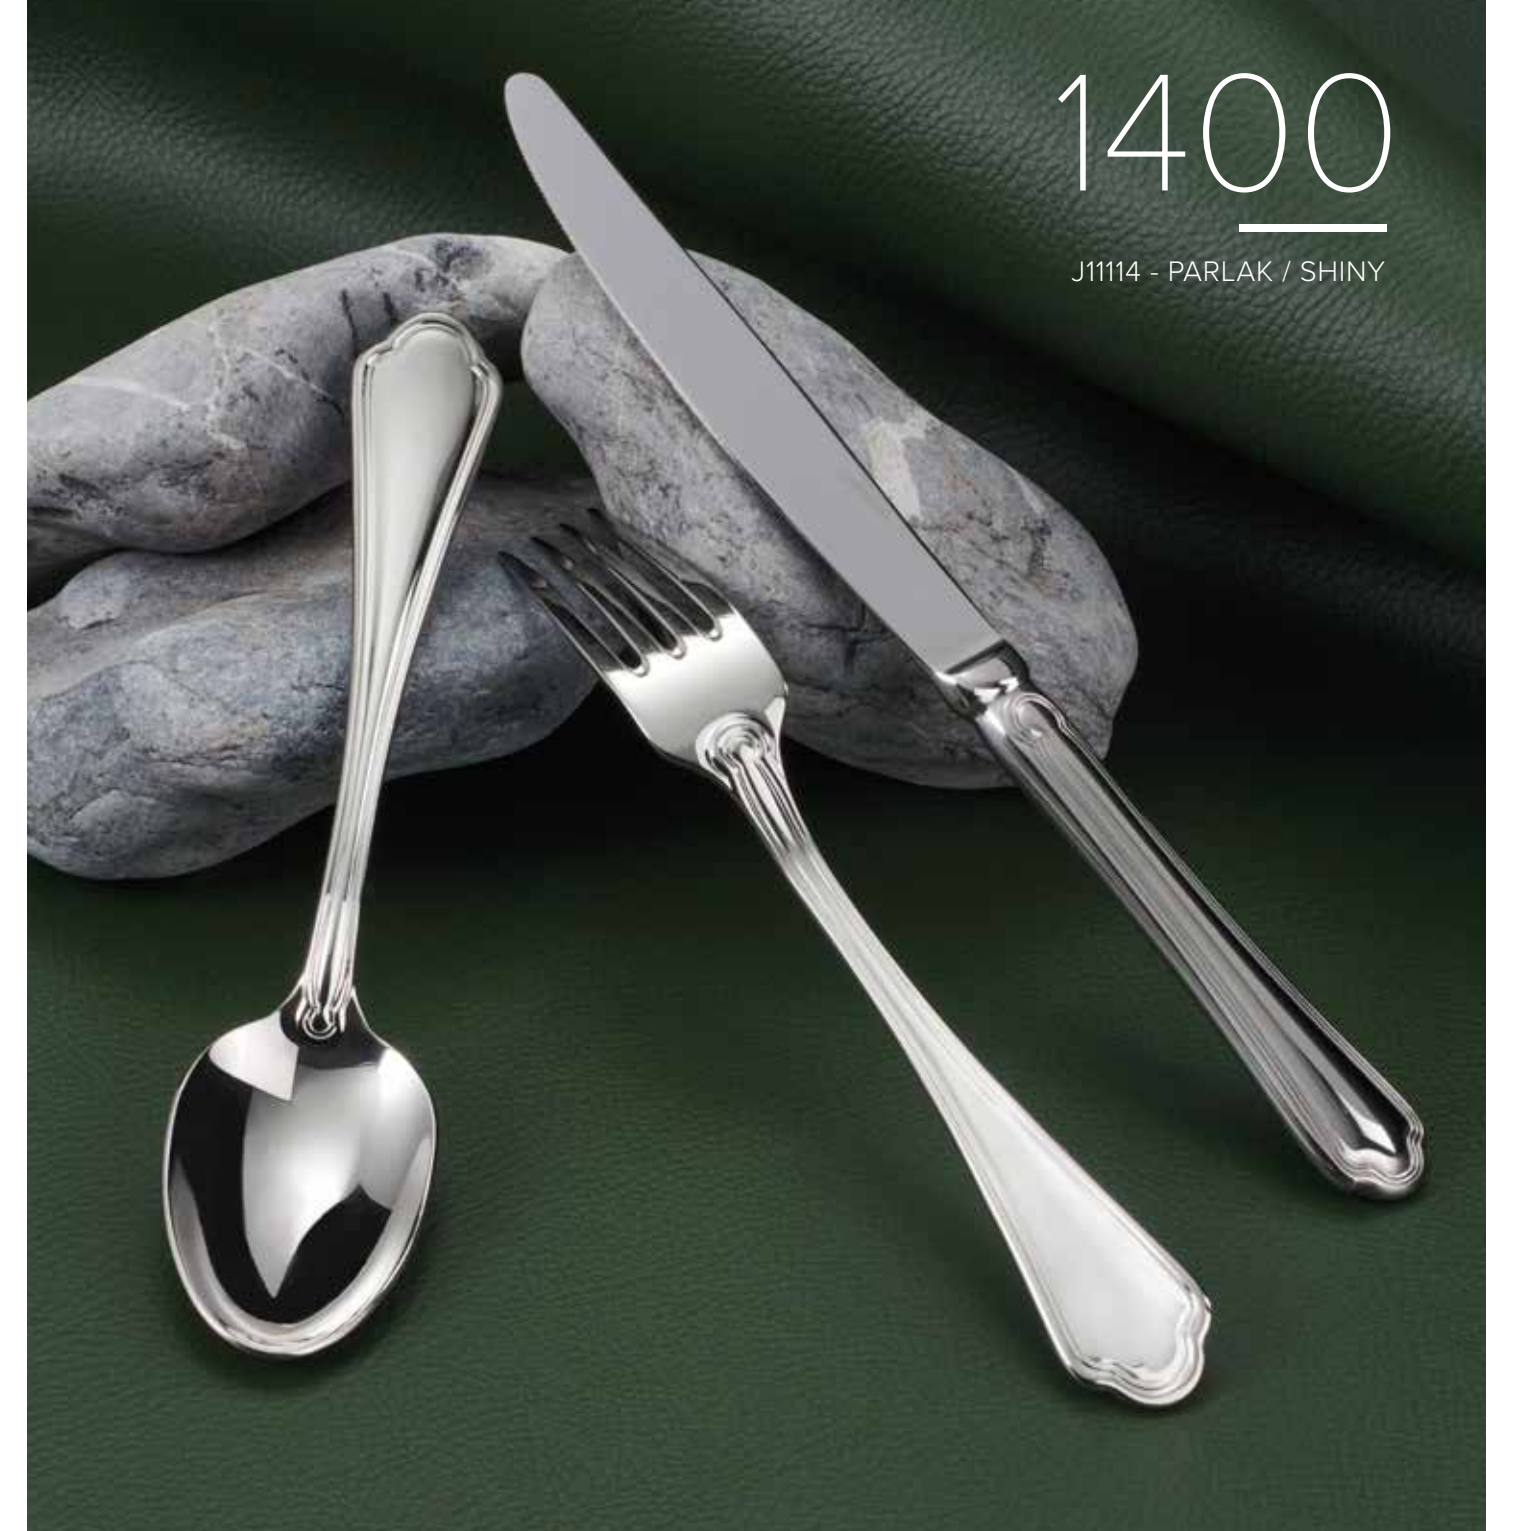

51
Yemek Kaşık XL / Table Spoon King Size
208 / 3,5 mm

14
Dondurma Kaşık / Ice Cream Spoon
155 / 3 mm

25
Balık Çatal / Fish Fork
190 / 3 mm

26
Balık Bıçak / Fish Knife
208 / 3 mm

1500

J11115- PARLAK / SHINY