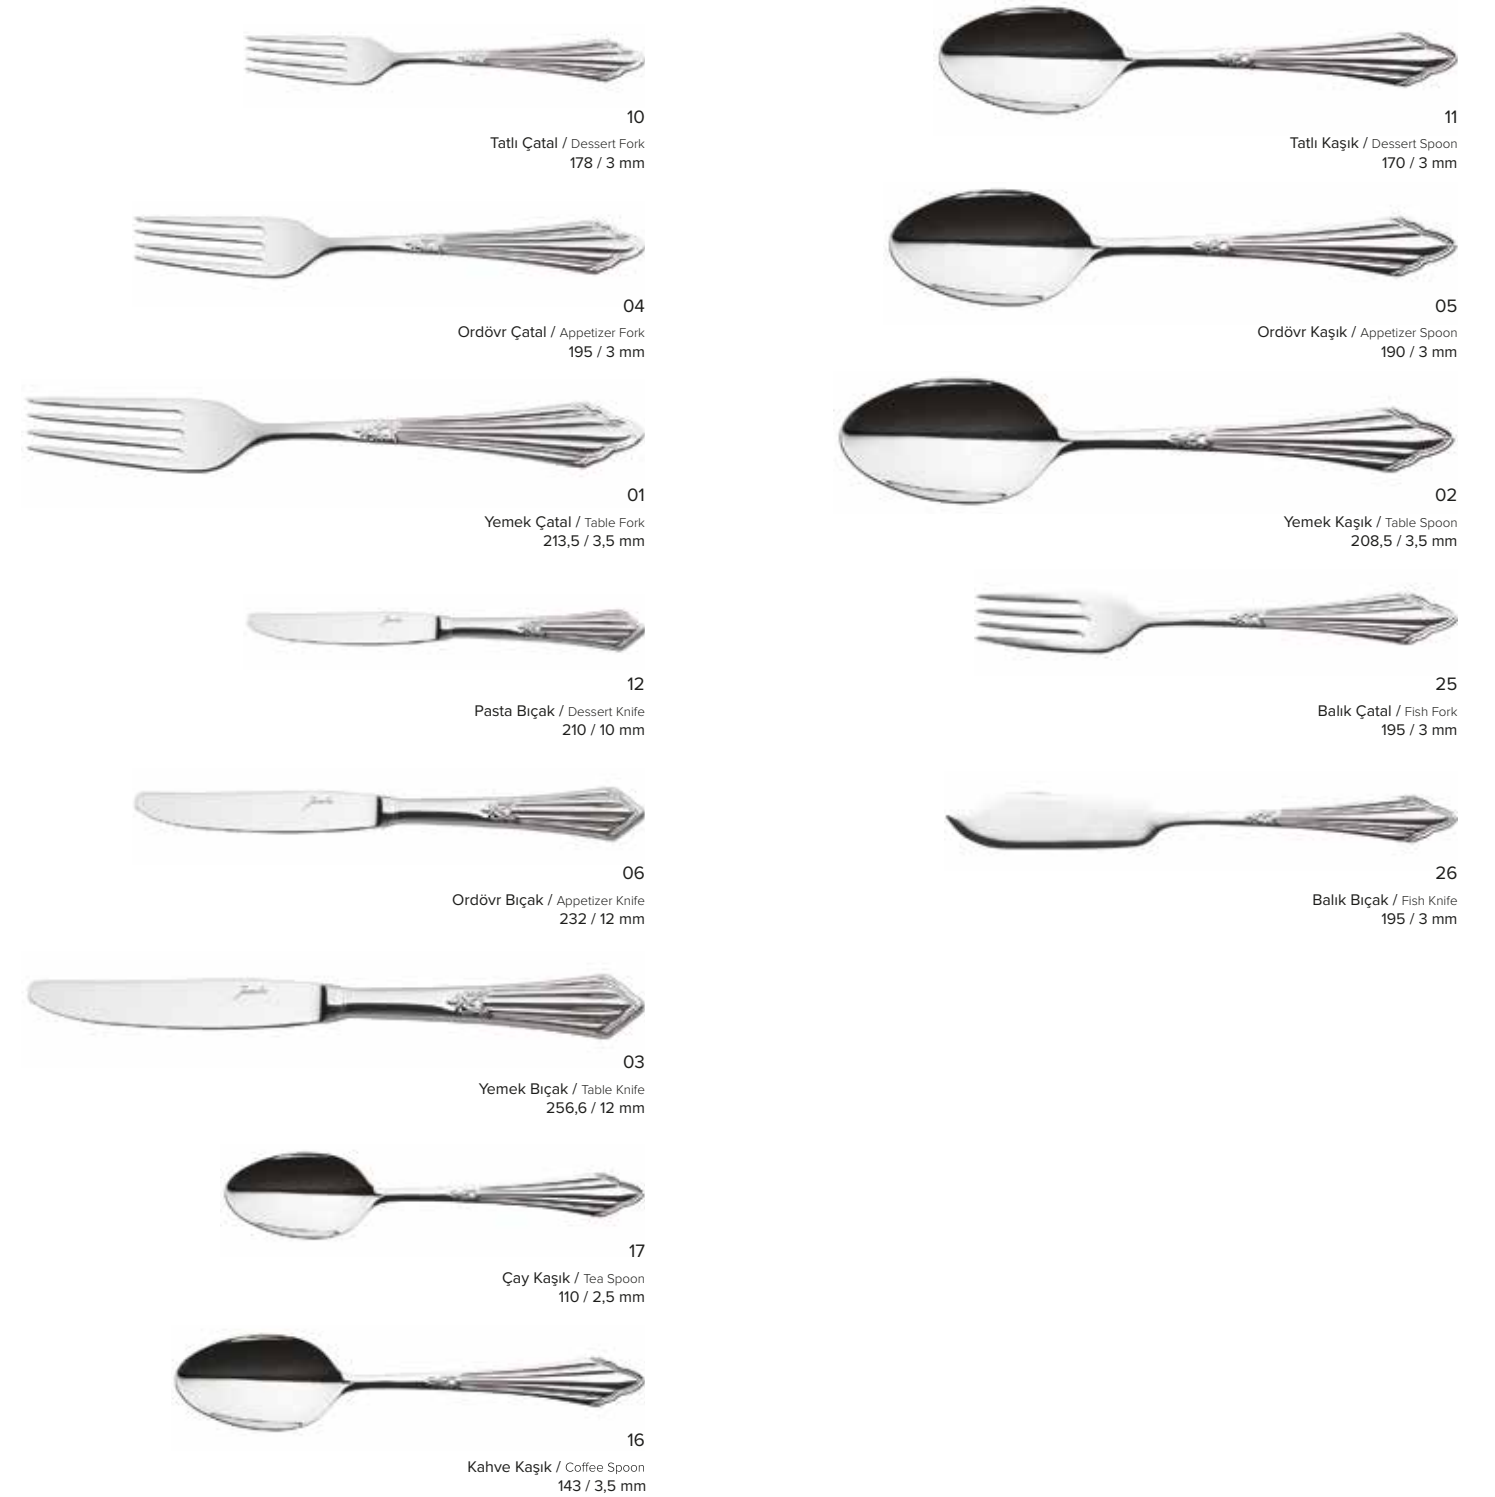

10
Tatlı Çatal / Dessert Fork
179 / 3 mm

01
Yemek Çatal / Table Fork
196 / 3 mm

50
Yemek Çatal XL / Table Fork King Size
205 / 3,5 mm

12
Pasta Bıçak / Dessert Knife
207 / 7 mm

03
Yemek Bıçak / Table Knife
230 / 7,5 mm