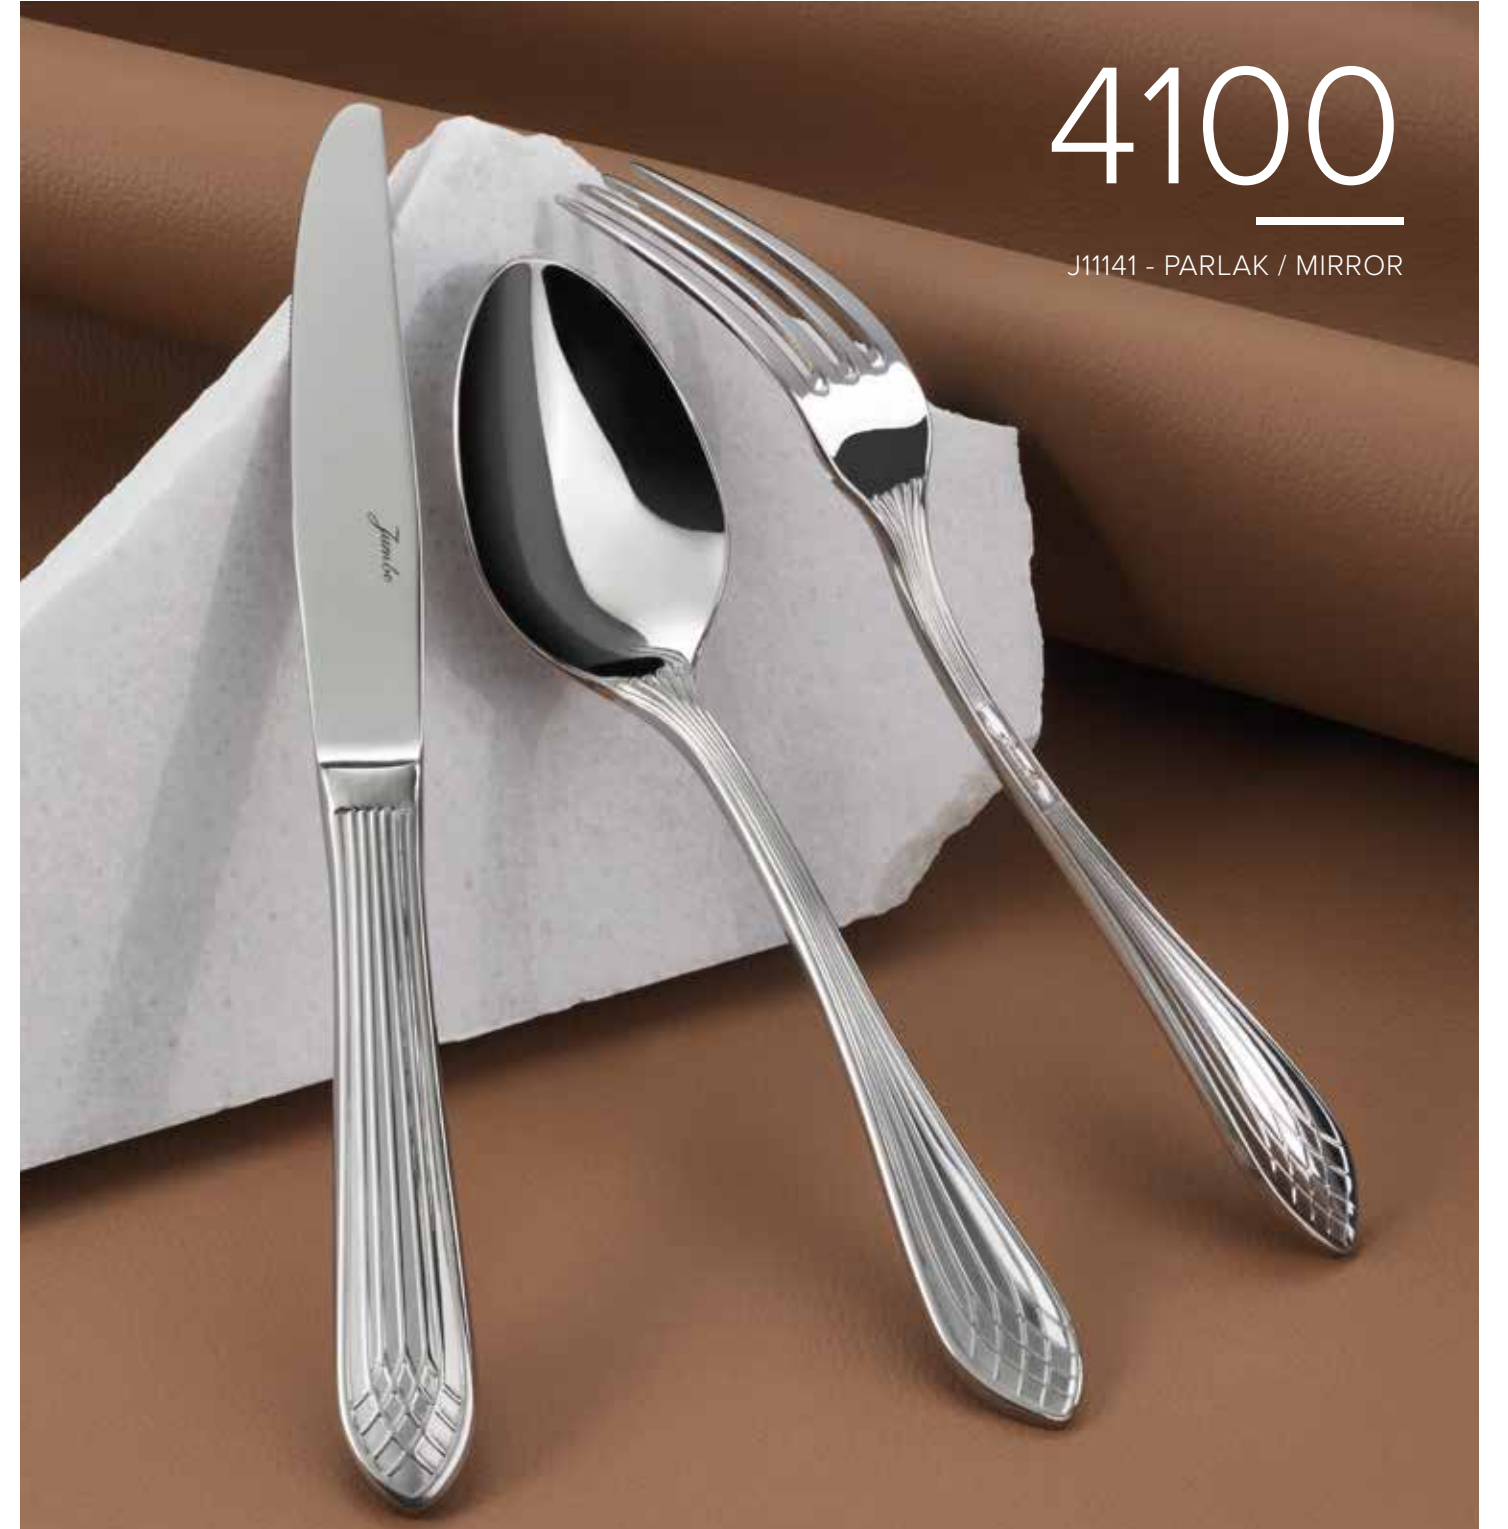

4100

J11141 - PARLAK / MIRROR