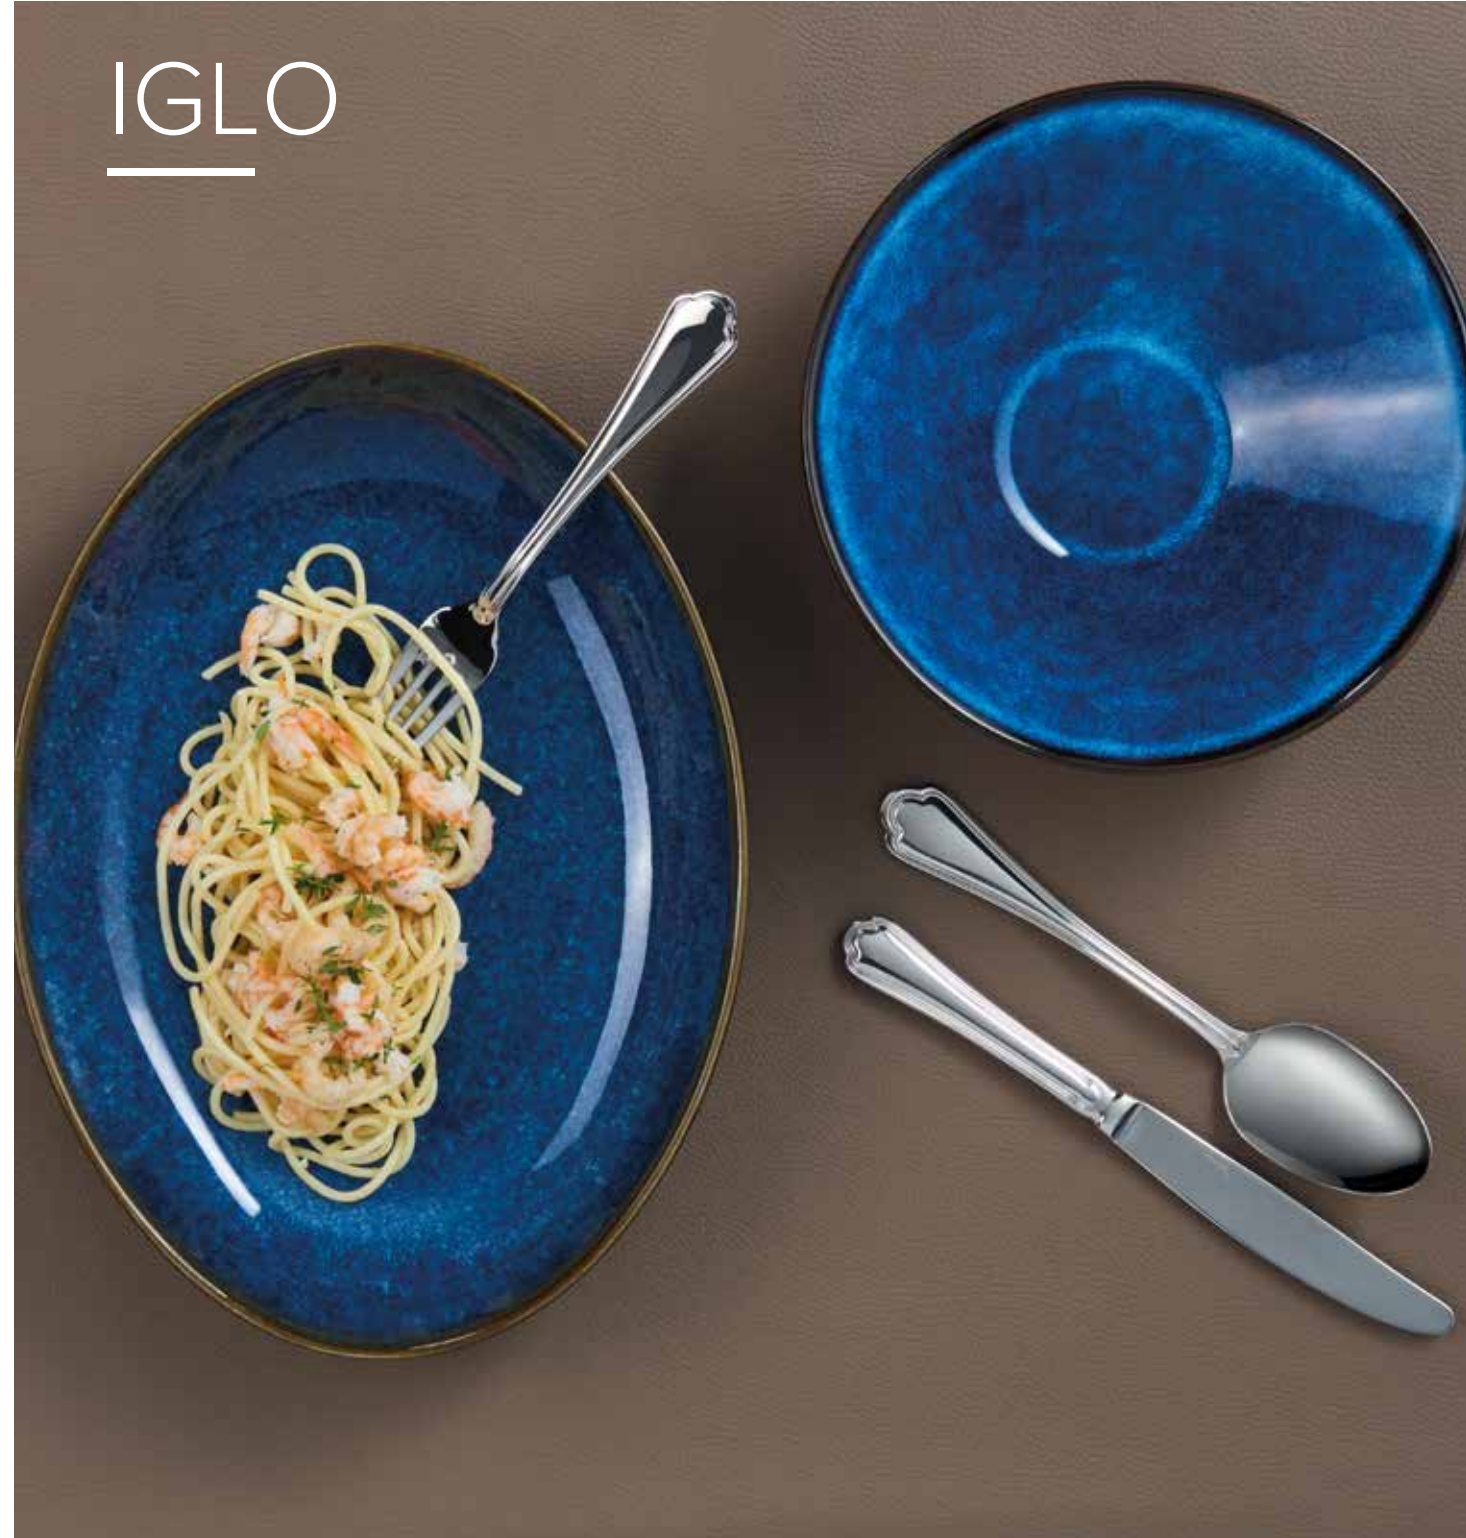

IGLO

DÜZ TABAK
Flat Plate

ÜRÜN KODU Product Code	ÜRÜN ÖLÇÜSÜ Product Dimensions	KOLİ İÇİ ADET Quantity in Box
JHIG1620	20 cm	12 ADET
JHIG1625	25 cm	12 ADET
JHIG1628	28 cm	12 ADET

KAYIK TABAK
Oval Plate

ÜRÜN KODU Product Code	ÜRÜN ÖLÇÜSÜ Product Dimensions	KOLİ İÇİ ADET Quantity in Box
JHIG1114	14 cm	12 ADET
JHIG1124	24 cm	12 ADET
JHIG1131	31 cm	12 ADET