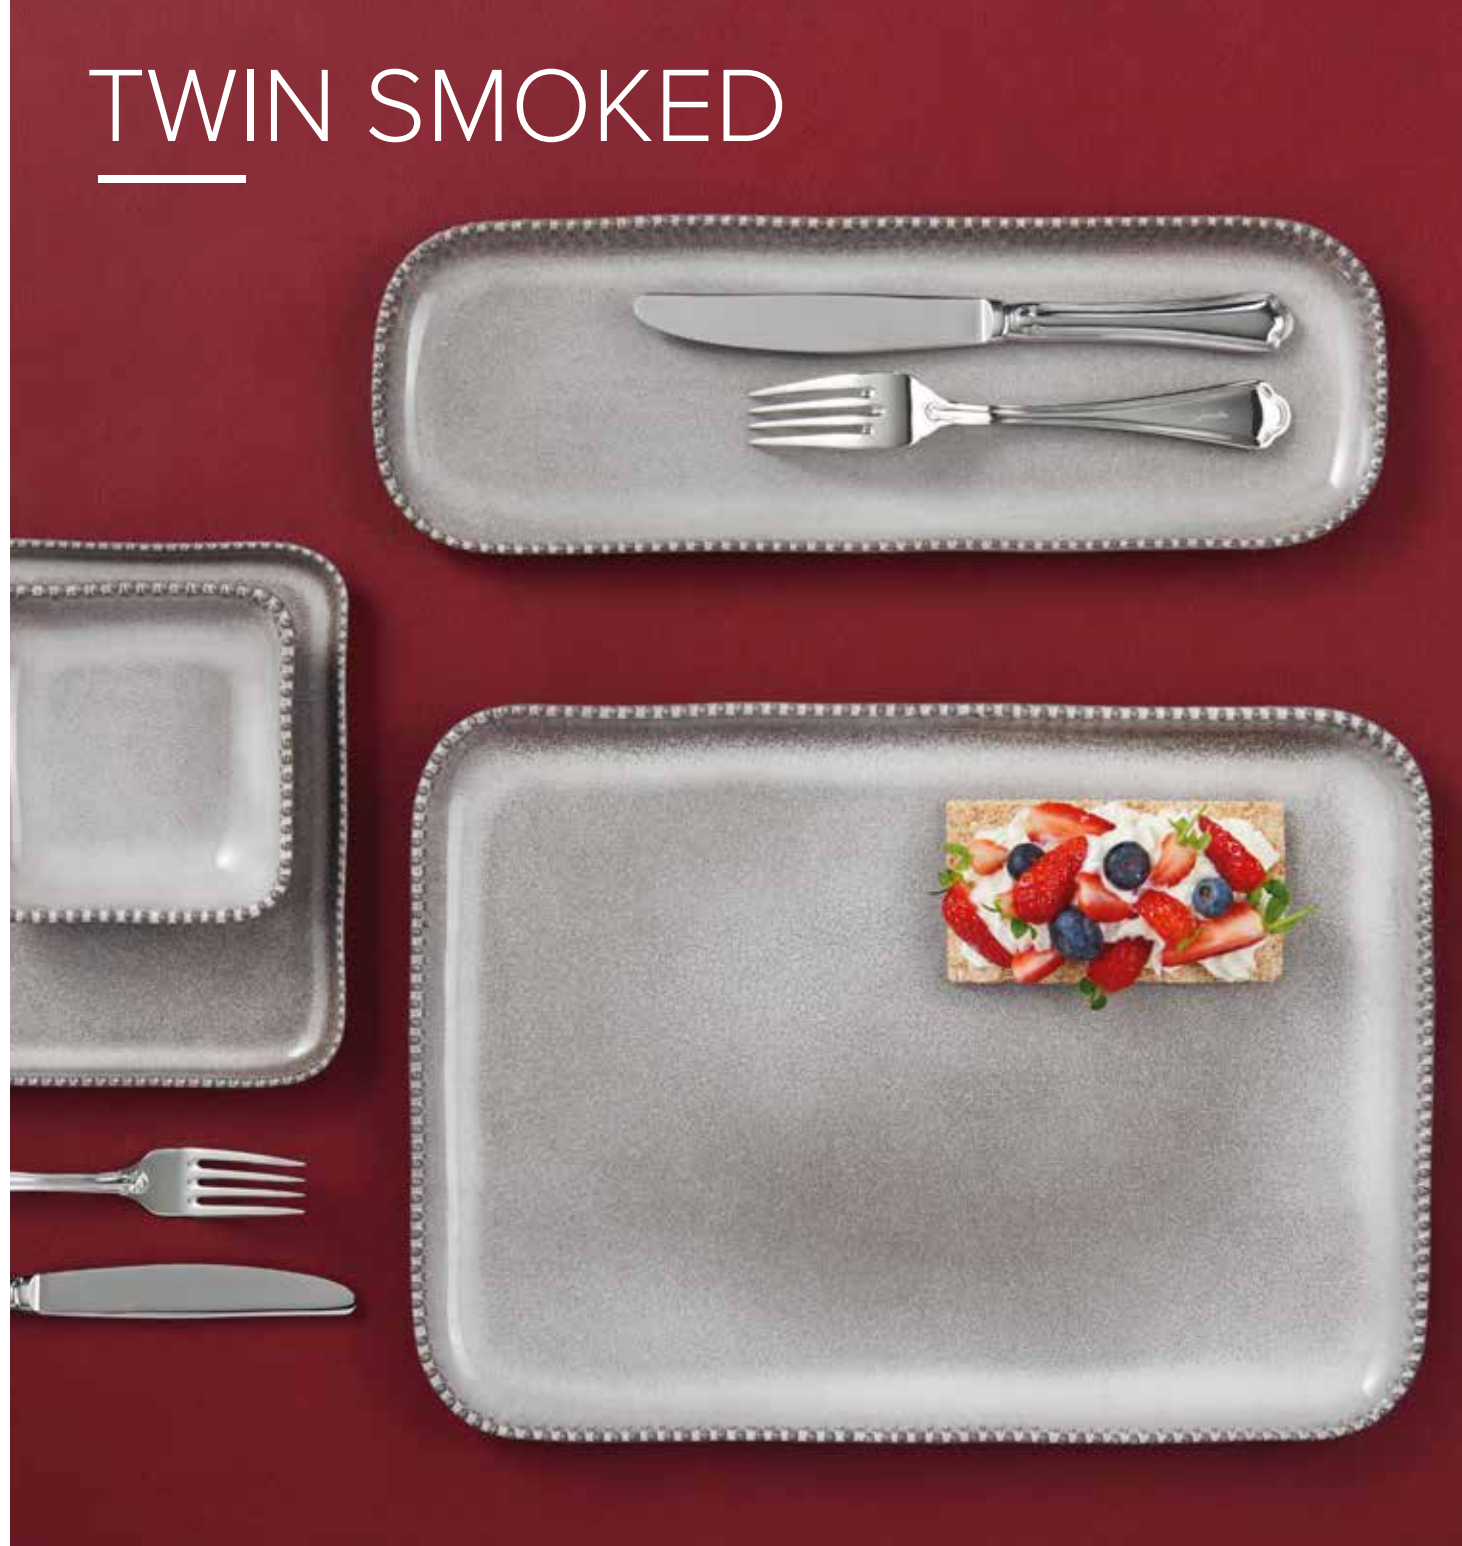

TWIN SMOKED

ÜRÜN KODU Product Code	ÜRÜN ÖLÇÜSÜ Product Dimensions	KOLİ İÇİ ADET Quantity in Box
JHTS1616	16 cm	12 ADET
JHTS1621	21 cm	12 ADET
JHTS1626	26 cm	12 ADET
JHTS1629	29 cm	12 ADET

ÜRÜN KODU Product Code	ÜRÜN ÖLÇÜSÜ Product Dimensions	KOLİ İÇİ ADET Quantity in Box
JHTS1923	23 cm	12 ADET

ÜRÜN KODU Product Code	ÜRÜN ÖLÇÜSÜ Product Dimensions	KOLİ İÇİ ADET Quantity in Box
JHTS1020	20 cm	12 ADET
JHTS5336	36 cm	12 ADET

ÜRÜN KODU Product Code	ÜRÜN ÖLÇÜSÜ Product Dimensions	KOLİ İÇİ ADET Quantity in Box
JHTS1120	20 cm	12 ADET
JHTS1124	24 cm	12 ADET
JHTS1129	29 cm	12 ADET

ÜRÜN KODU Product Code	ÜRÜN ÖLÇÜSÜ Product Dimensions	KOLİ İÇİ ADET Quantity in Box
JHTS5337	37 cm	12 ADET

ÜRÜN KODU Product Code	ÜRÜN ÖLÇÜSÜ Product Dimensions	KOLİ İÇİ ADET Quantity in Box
JHTS5319	19 cm	12 ADET
JHTS5328	28 cm	12 ADET