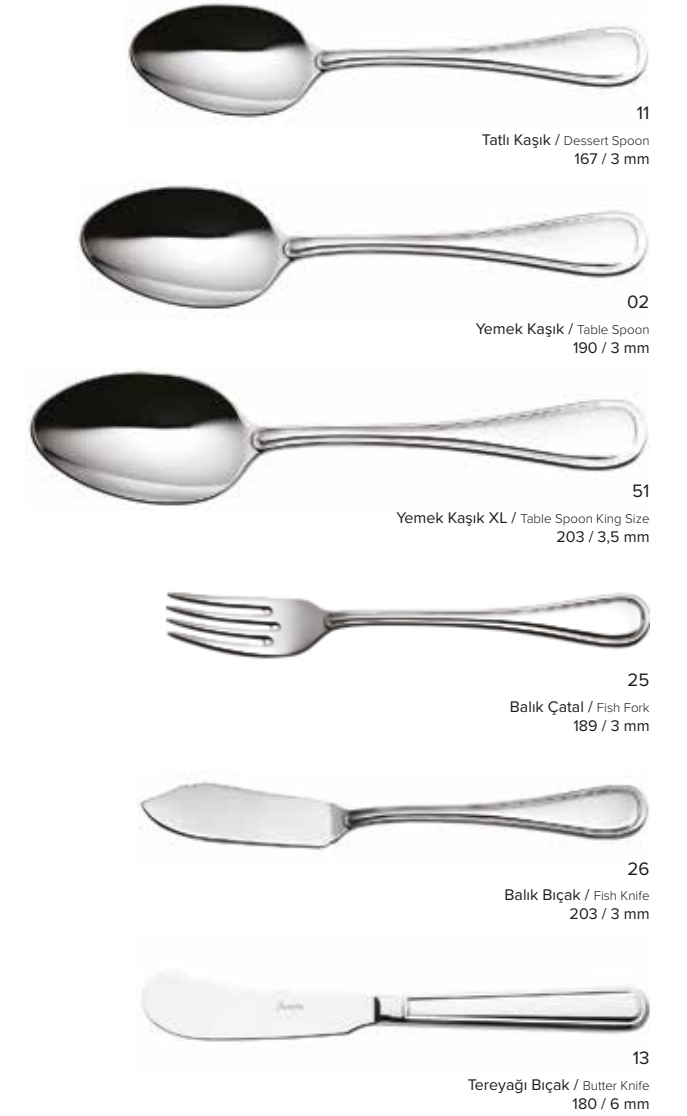

1300

J11113 - PARLAK / SHINY