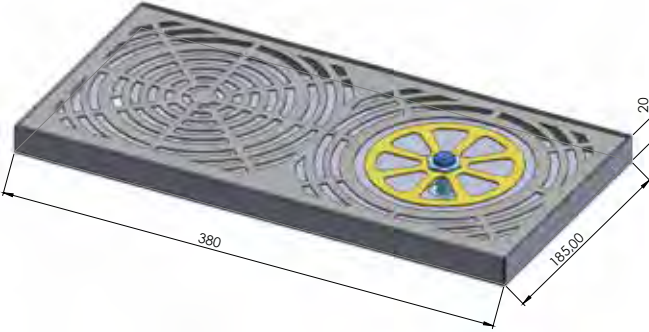

Bar Tipi Duşlama Ünitesi Damlalıklı B Tipi D3

Su Çıkış Bağlantısı	3/8
Su Giriş Bağlantısı	1/2
Boyut	185x380x20 mm
Ağırlık	1,65 kg
Fiyatı	192 €