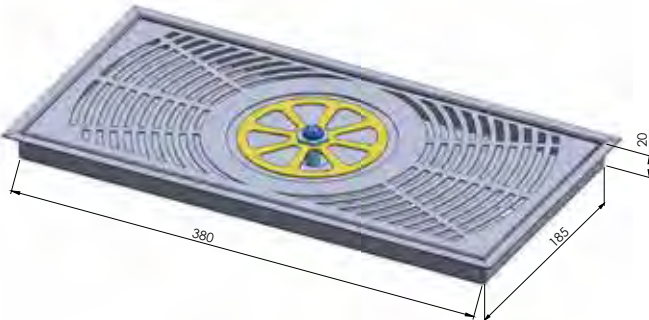

Bar Tipi Duşlama Ünitesi Damlalıklı Ankastr D4

Su Çıkış Bağlantısı	3/8
Su Giriş Bağlantısı	1/2
Boyut	185x380x20 mm
Ağırlık	1,65 kg
Fiyatı	192 €