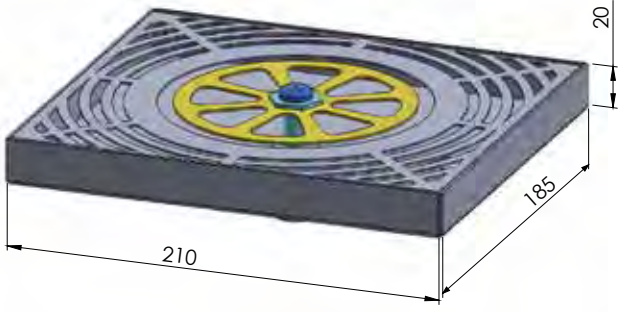

Malzeme : Paslanmaz çelik
Kapasite : 0.27 lt
Yükseklik : 14.5 cm
Çap : 7.4 cm
Ağırlık : 254 gr

47 €

Bar Tipi Duşlama Ünitesi D1

Su Çıkış Bağlantısı	3/8
Su Giriş Bağlantısı	1/2
Boyut	185x210x20 mm
Ağırlık	1 kg
Fiyatı	168 €