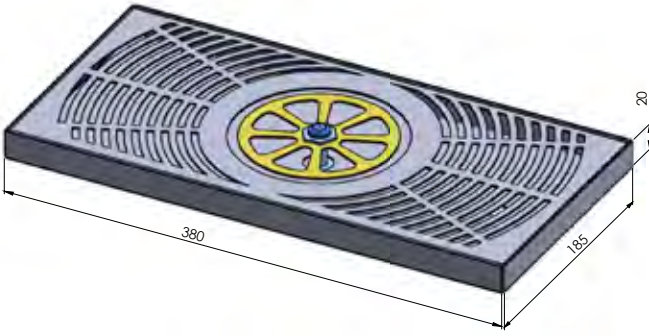

Malzeme : Paslanmaz çelik
Kapasite : 0.27 lt
Yükseklik : 14.5 cm
Çap : 7.4 cm
Ağırlık : 254 gr

47 €

Bar Tipi Duşlama Ünitesi D1

Su Çıkış Bağlantısı	3/8
Su Giriş Bağlantısı	1/2
Boyut	185x210x20 mm
Ağırlık	1 kg
Fiyatı	168 €