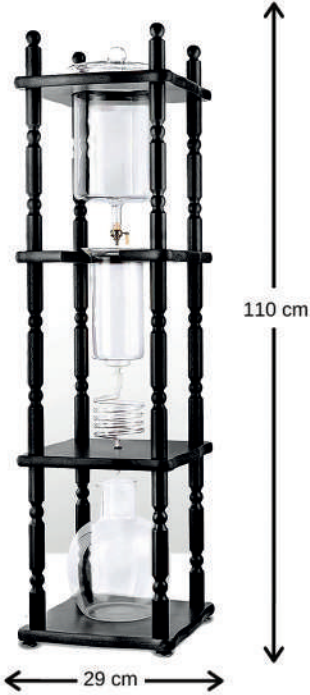

SOĞUK KAHVE DEMLEME

SKS-30 / 3 LT