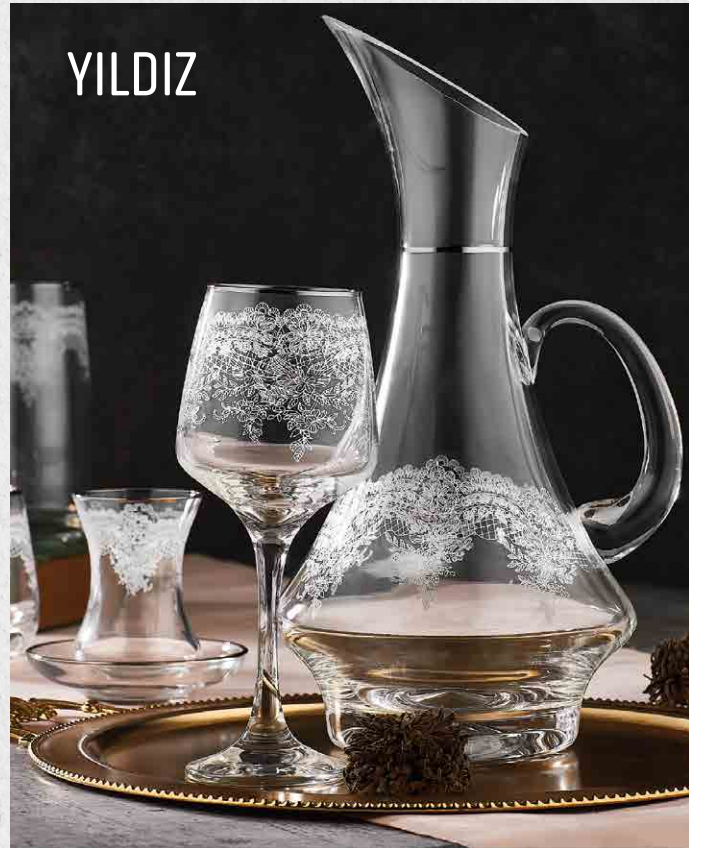

YILDIZ

KOD : ZK-809
BARKOD : 8682450898097

3.300,00 ₺