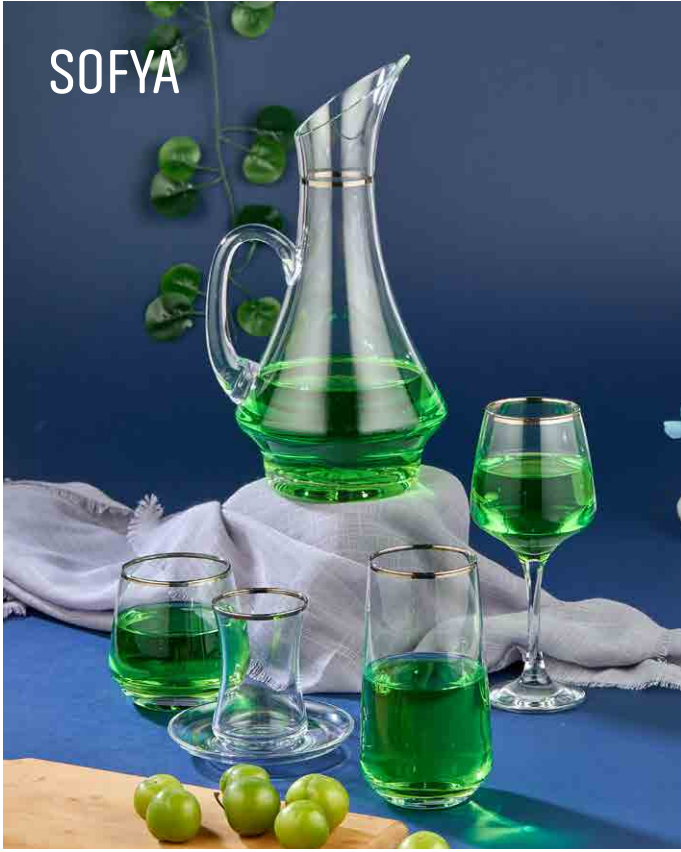

SOFYA

KOD : ZK-810
BARKOD : 8682450898103

3.300.00₺