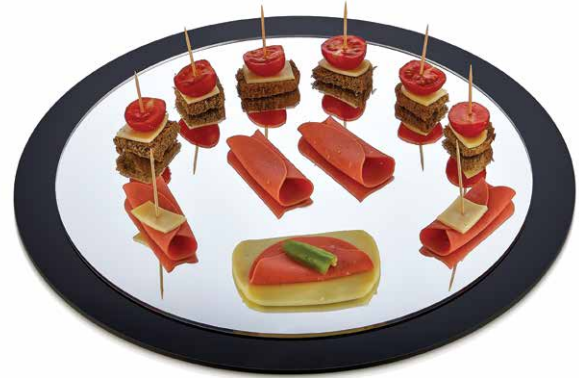

A. Büfe Pleksi Aynalı Teşhir Standı
O. Buffet Plexy Mirror Display Stand Ellipse
BRD - EL - 01 (40 x 60 x 5 mm) Elips