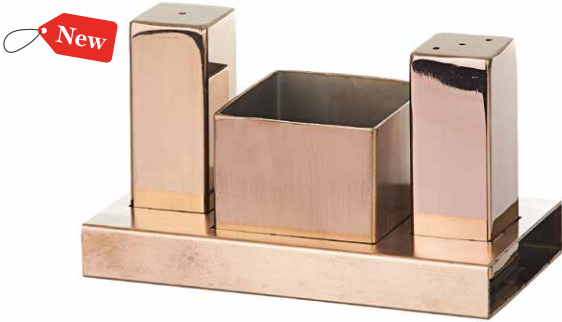

3'lü Kare Tuzluk-Şekerlik Takımı (Bakır)
Salt Shaker-Sugar Set (Copper)
GRV-114-B