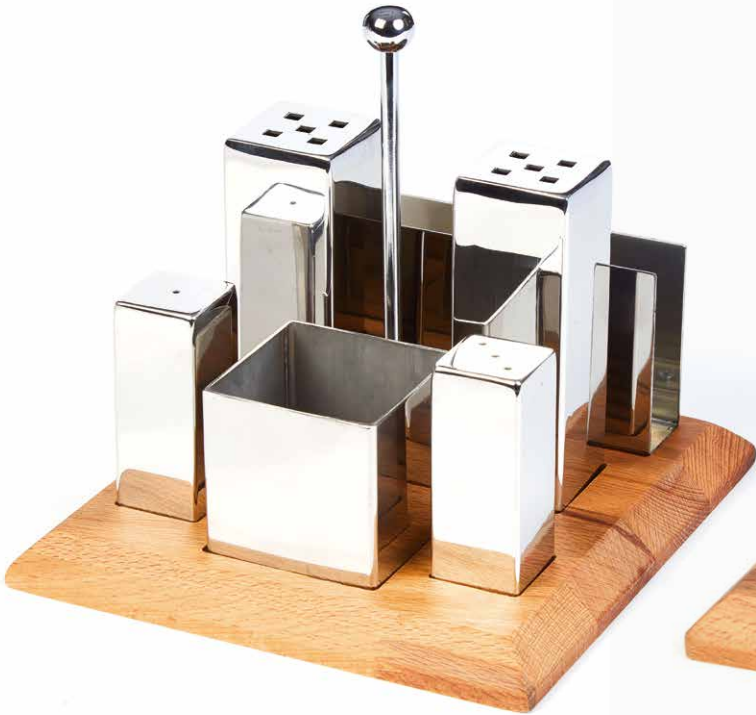

6'lı Kare Tuzluk Baharatlık tk
6 Pieces Square Salt Spices
GRV-259