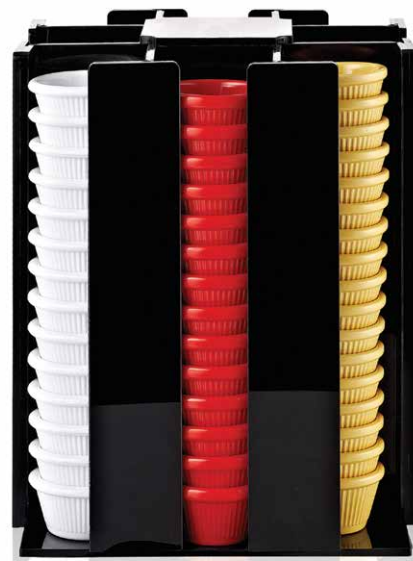

GRV - FS - 02

Kapasite 56 Adet

Capacity 56 items

6cm Döner Sosluk Standı

Rotating Sauce Bowl Stand 6 cm

GRV - SS - 06

Kapasite 136 Adet

Capacity 136 it.