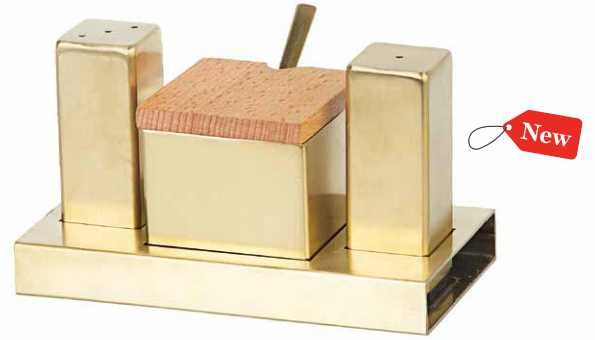

3'lü Kare Tuzluk-Baharatlık Takımı (Altın)
Salt Shaker-Spice Set (Gold)
GRV-114-2A