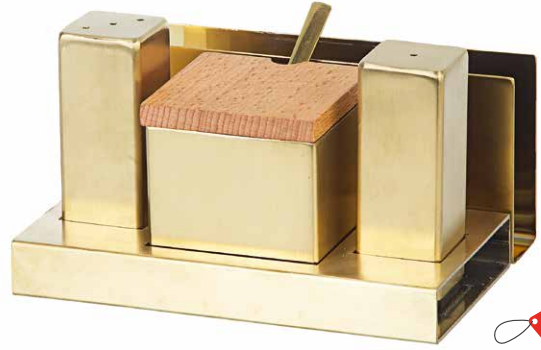

4'lü Kare Tuzluk-Baharatlık Takımı
Salt Shaker-Spice Set
GRV-114-P2

New