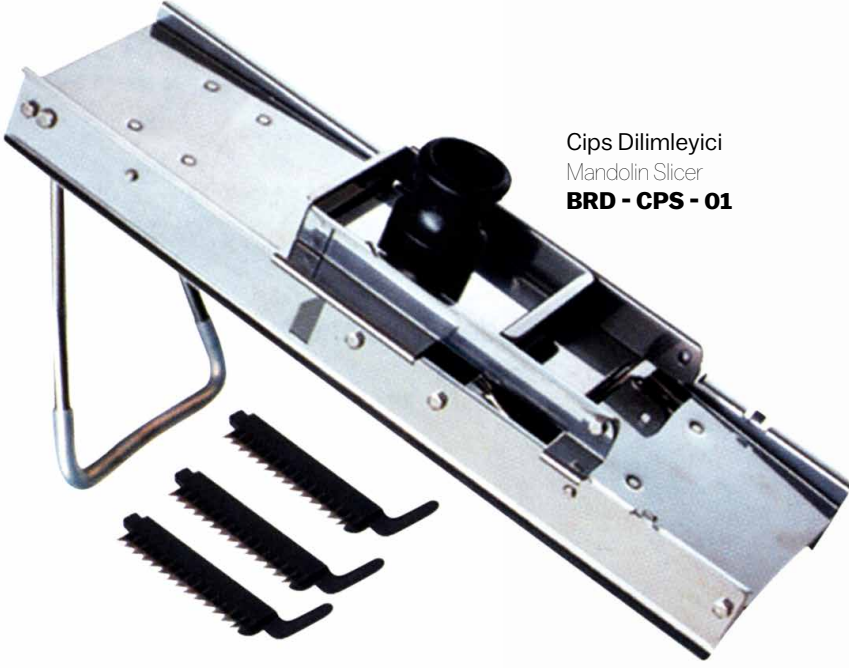

Cips Dilimleyici
Mandolin Slicer
BRD - CPS - 01